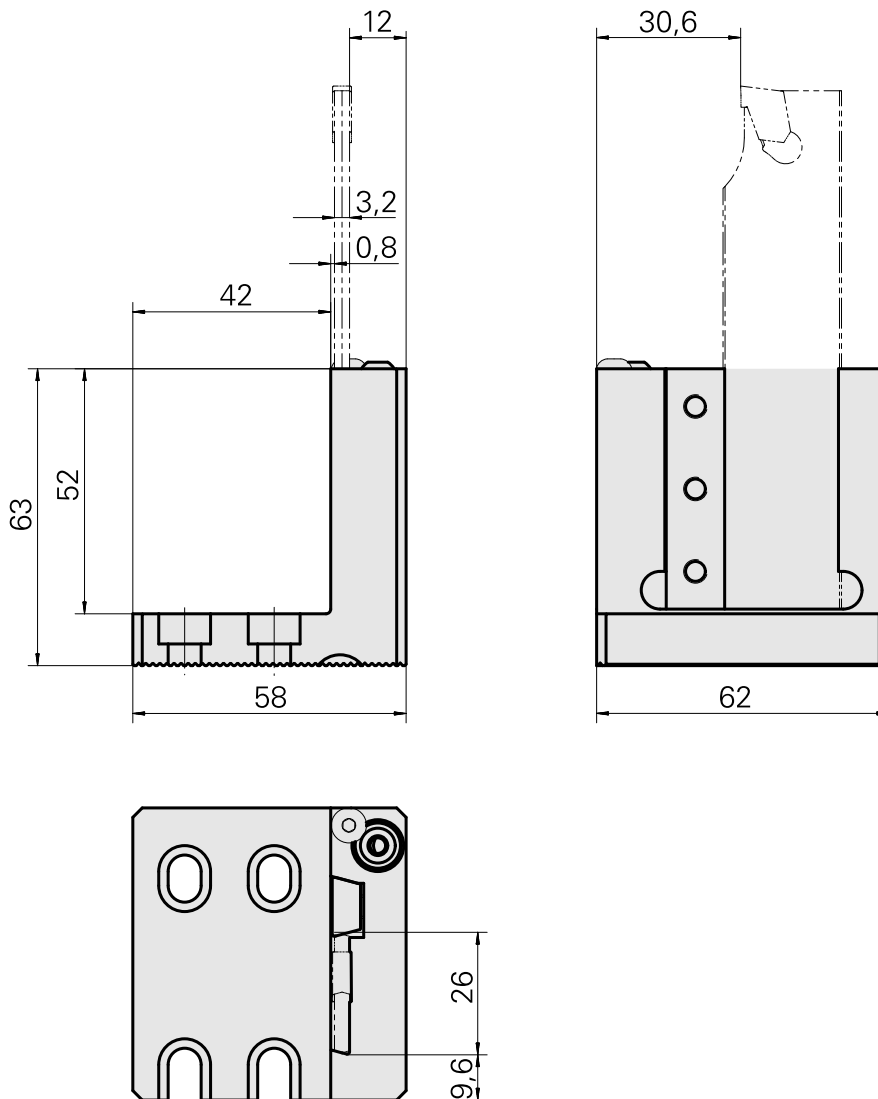

Pièce support plong/fonçage Trapèze 26x4, réglable dans le sens vertical

Caratteristiche tecnica

Entraînement	non entraîné
Arrosage	extérieur
Pression	20 bar
Attachement	Trapèze 26x4
X [mm]	63
Y [mm]	±1,5
Z [mm]	58
Produits INDEX TRAUB	C42/65 • G160 • ABC • C100 • C200 • G200 • G200.2 • G220 • ABC.2

Documenti

Non sono disponibili download per questo prodotto

Accessori

Accessori opzionali

Altri accessori

[Ugello Palla 10D/M4](#)

Id prodotto : 10679818

Id prodotto precedente : 474550.0081

[bullone con testa lente](#)

Id prodotto : 10878277

Id prodotto precedente : 410243.0408
