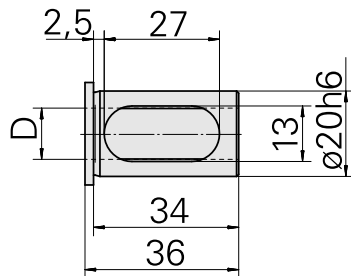

### Données techniques

Catégorie d'accessoires PO

Douille attachement colerette

Attachement

D20

Logement d'outils

15mm