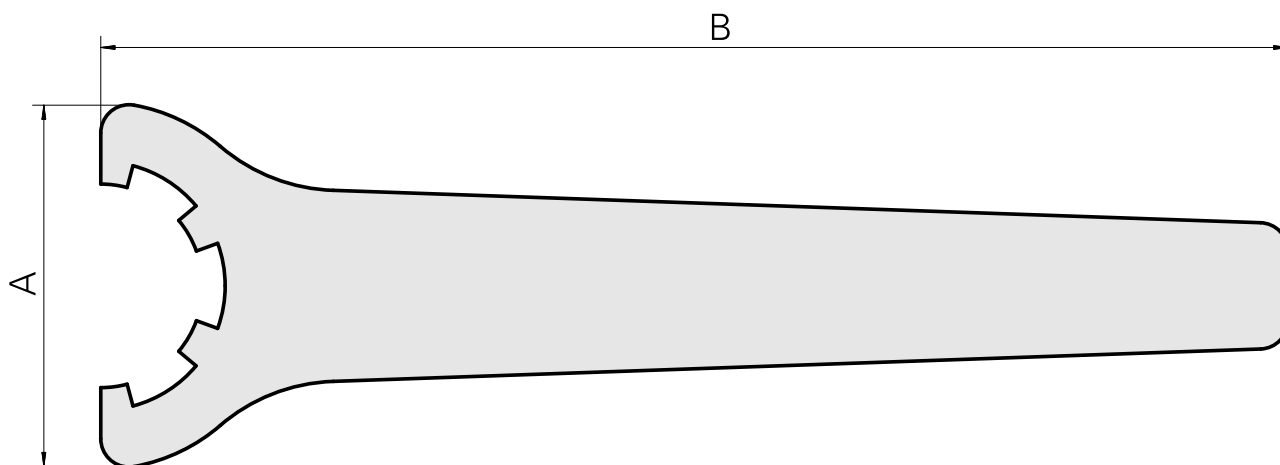

Chave

Características técnicas

| | |
|----------------------------|----------------|
| PF Categoria de acessórios | Ferramenta |
| Recepção | ER25 |
| Tipo de pinça de aperto | ER 25 |
| Fixação do tipo porca | Rosca |
| Ferramenta para pinças | Chaves de boca |