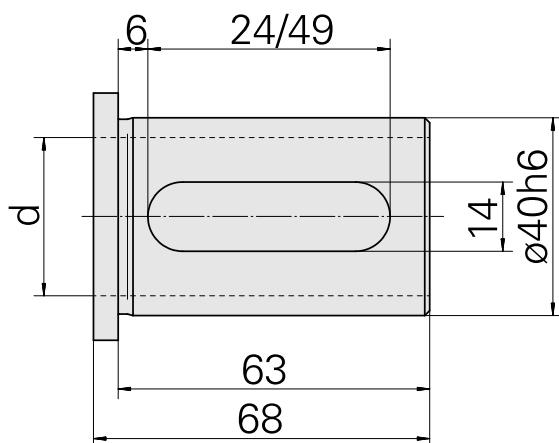

## Douille attachement colerette D40/ 3/4"

### Données techniques

Catégorie d'accessoires PO

Douille attachement colerette

Attachement

D40

Logement d'outils

3/4"