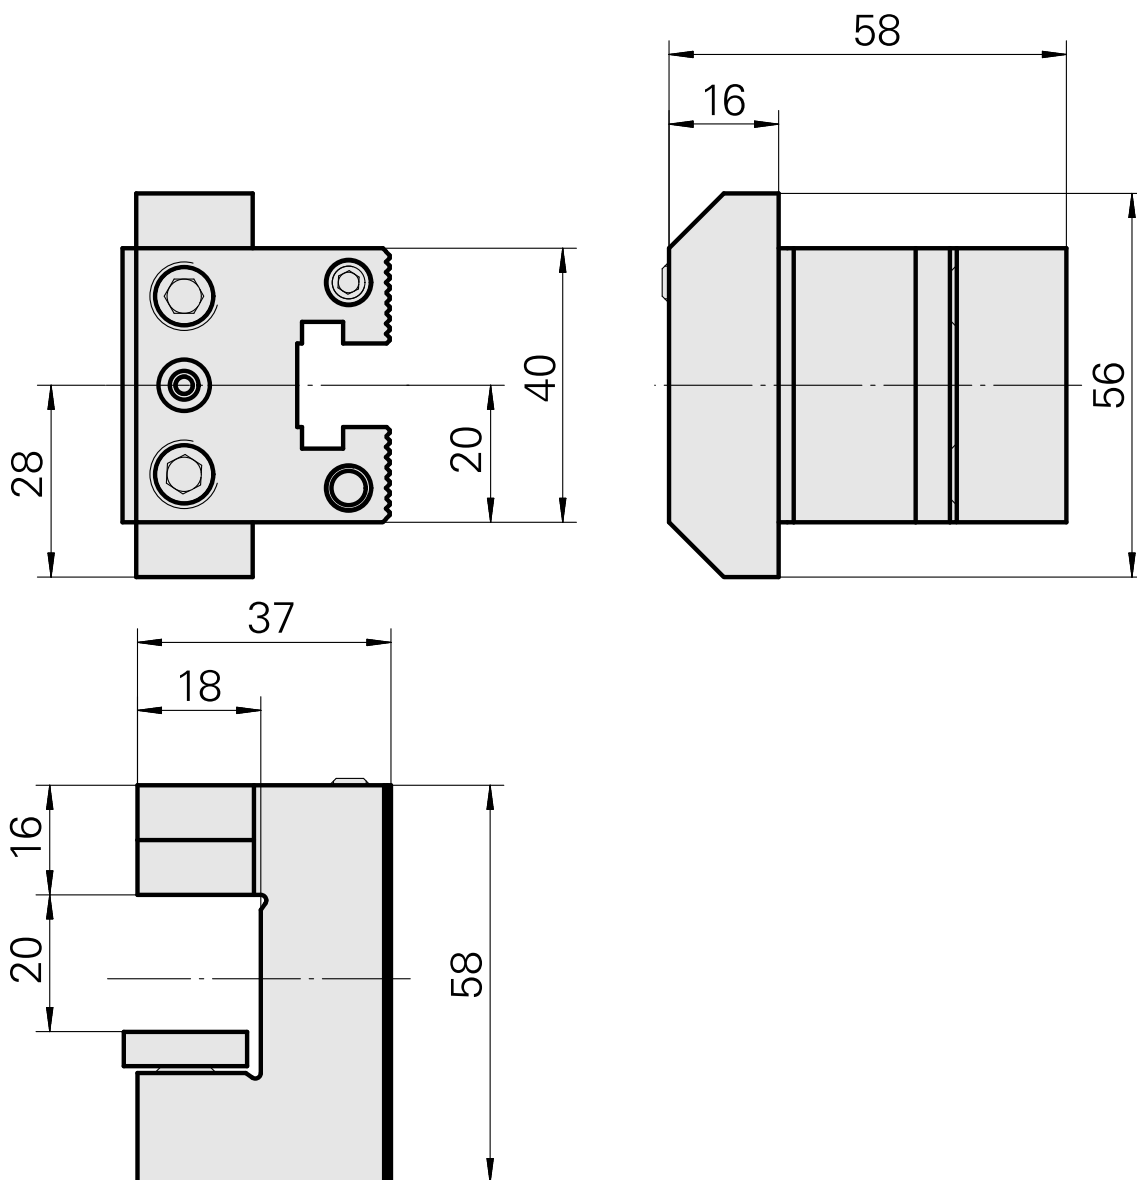

## Pièce support plong/fonçage Carré 20x20, réglable dans le sens vertical

### Données techniques

Entraînement	non entraîné
Attachement	Carré 20x20
Réversible 180°	oui
X [mm]	37
Y [mm]	–
Z [mm]	28
Produits INDEX TRAUB	ABC • ABC.2