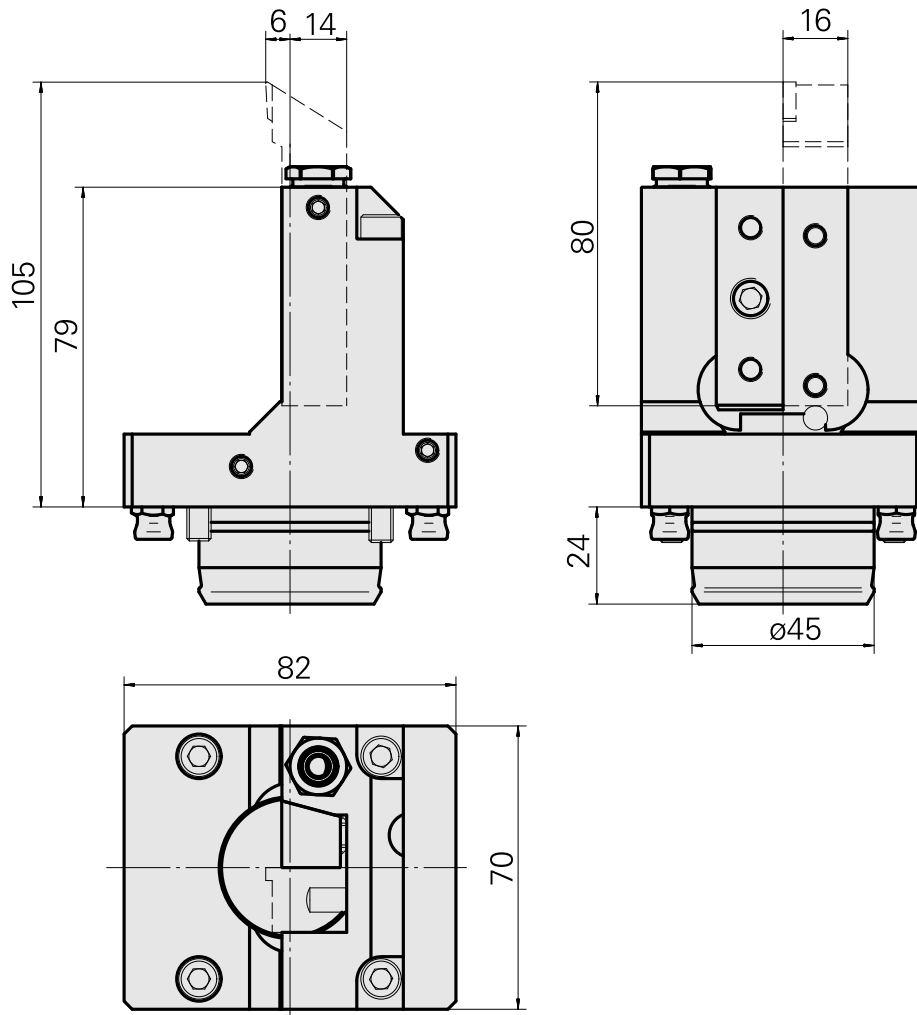

PO de tournage KPS 45 Carré 16x16, rotation à gauche

Caractéristiques techniques

Queue KPS	KPS 45
Entraînement	non entraîné
Arrosage	extérieur
Attachement	Carré 16x16
Pression	80 bar
X [mm]	79
Y [mm]	–
Z [mm]	-14
Produits INDEX TRAUB	TNL18 • TNL20 • TNL32-11 • TNL32 • TNL32 compact

Remarque

Uniquement pour rotation à gauche !

Documents

Aucun téléchargement n'est disponible pour ce produit

Accessoires

Accessoires optionnels

Accessoires de porte-outils

[Tuyau de refroidissement acier, L = 100 mm](#)

ID produit : 10346684

Ancienne ID produit : W9990559

Catégorie d'accessoires PO Tube lubrifiant	Attachement M6
--	-------------------

Autres accessoires

[Buse d'arrosage à bille Ø10/M6](#)

ID produit : 11031912

Ancienne ID produit : W67500.3208

[Buse à bille Kugel D10 - Bohrung D2 40°](#)

ID produit : 10072335

Ancienne ID produit : 910693

[Douille 10 D x 6 D x 12,5](#)

ID produit : 10670360

Ancienne ID produit : W67530.0824