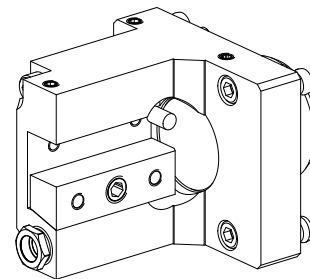

PO de tournage KPS 45 Carré 16x16, rotation à gauche

Données techniques

Queue KPS	KPS 45
Entraînement	non entraîné
Arrosage	extérieur
Attachement	Carré 16x16
Pression	80 bar
X [mm]	79
Y [mm]	-
Z [mm]	-14
Produits INDEX TRAUB	TNL18 • TNL20 • TNL32-11 • TNL32 • TNL32-11 compact • TNL20-11 • TNL32 compact • TNK40.2-10 • TNK40.2-8 • TNL20.2

Remarque

Uniquement pour rotation à gauche !

Documents

Aucun téléchargement n'est disponible pour ce produit

Accessoires

Accessoires optionnels

Accessoires de porte-outils

[Tuyau de refroidissement acier, L = 100 mm](#)

ID produit : 10346684

Ancienne ID produit : W9990559

Catégorie d'accessoires PO Tube lubrifiant	Attachement M6
--	-------------------

Autres accessoires

[Buse d'arrosage à bille Ø10/M6](#)

ID produit : 11031912

Ancienne ID produit : W67500.3208

[Gicleur Kugel D10 - Bohrung D2 40°](#)

ID produit : 10072335

Ancienne ID produit : 910693

[Douille D10x6 10 D x 6 D x 12,5](#)

ID produit : 10670360

Ancienne ID produit : W67530.0824