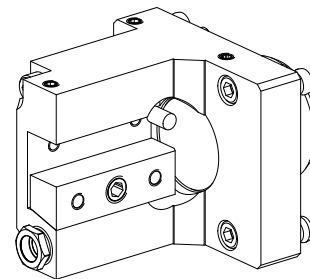

## PO de tournage KPS 45 Carré 16x16, rotation à gauche

### Données techniques

Queue KPS	KPS 45
Entraînement	non entraîné
Arrosage	extérieur
Attachement	Carré 16x16
Pression	80 bar
X [mm]	79
Y [mm]	-
Z [mm]	-14
Produits INDEX TRAUB	TNL18 • TNL20 • TNL32-11 • TNL32 • TNL32-11 compact • TNL20-11 • TNL32 compact • TNK40.2-10 • TNL20.2 • TNK40.2