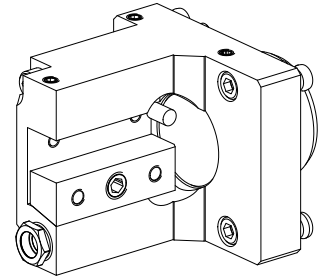

PO de tournage KPS 45 Carré 16x16, rotation à gauche

Caractéristiques techniques

Queue KPS	KPS 45
Entraînement	non entraîné
Arrosage	extérieur
Attachement	Carré 16x16
Pression	80 bar
X [mm]	79
Y [mm]	–
Z [mm]	-14
Produits INDEX TRAUB	TNL18 • TNL20 • TNL32-11 • TNL32 • TNL32 compact

Remarque

Uniquement pour rotation à gauche !

Documents

Aucun téléchargement n'est disponible pour ce produit

Accessoires

Accessoires optionnels

Accessoires de porte-outils

[Tuyau de refroidissement acier, L = 100 mm](#)

ID produit : 10346684

Ancienne ID produit : W9990559

Catégorie d'accessoires PO Tube lubrifiant	Attachement M6
--	-------------------

Autres accessoires

[Buse d'arrosage à bille Ø10/M6](#)

ID produit : 11031912

Ancienne ID produit : W67500.3208

[Buse à bille Kugel D10 - Bohrung D2 40°](#)

ID produit : 10072335

Ancienne ID produit : 910693

[Douille 10 D x 6 D x 12,5](#)

ID produit : 10670360

Ancienne ID produit : W67530.0824