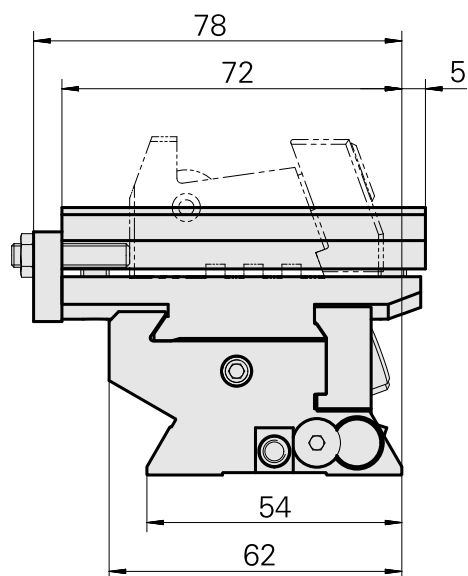

Porte-outil de base Queue d'aronde (ABC), $\pm 2^\circ$

Données techniques

Queue VDI	Queue d'aronde (ABC)
Entraînement	non entraîné
Fixation VDI	aucune
Pression	20 bar
Réversible 180°	non
X [mm]	42
Y [mm]	-
Z [mm]	0
Produits INDEX TRAUB	ABC • ABC.2

Ancienne ID produit : W9990055

Entraînement non entraîné	Arrosage extérieur	Pression 20 bar	X [mm] 30
Y [mm] –	Z [mm] –	Produits INDEX TRAUB A100 • C42/65 • G160 • ABC • C100 • C200 • G200 • G200.2 • G220 • G250 • ABC.2	

[Pièce support plong/fonçage, réglable dans le sens vertical](#)

ID produit : 10463581

Ancienne ID produit : W9990065

Entraînement non entraîné	Arrosage extérieur	Pression 20 bar	X [mm] 38
Y [mm] –	Z [mm] –	Produits INDEX TRAUB A100 • C42/65 • G160 • ABC • C100 • C200 • G200 • G200.2 • G220 • G250 • ABC.2	