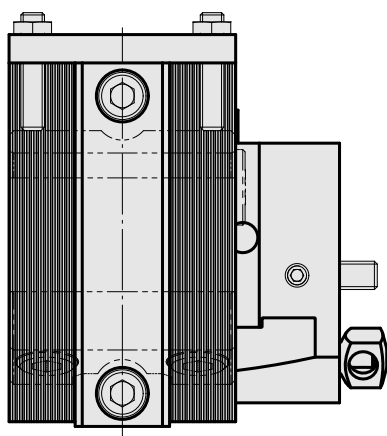

Porte-outil de base Queue d'aronde (ABC), $\pm 2^\circ$

Données techniques

Queue VDI	Queue d'aronde (ABC)
Entraînement	non entraîné
Fixation VDI	aucune
Pression	20 bar
Réversible 180°	non
X [mm]	42
Y [mm]	-
Z [mm]	0
Produits INDEX TRAUB	ABC • ABC.2

Ancienne ID produit : W9990055

Entraînement non entraîné	Arrosage extérieur	Pression 20 bar	X [mm] 30
Y [mm] –	Z [mm] –	Produits INDEX TRAUB A100 • C42/65 • G160 • ABC • C100 • C200 • G200 • G200.2 • G220 • G250 • ABC.2	

[Pièce support plong/fonçage, réglable dans le sens vertical](#)

ID produit : 10463581

Ancienne ID produit : W9990065

Entraînement non entraîné	Arrosage extérieur	Pression 20 bar	X [mm] 38
Y [mm] –	Z [mm] –	Produits INDEX TRAUB A100 • C42/65 • G160 • ABC • C100 • C200 • G200 • G200.2 • G220 • G250 • ABC.2	