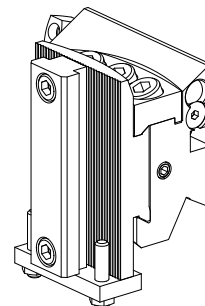

Porte-outil de base Queue d'aronde (ABC), $\pm 2^\circ$

Données techniques

Queue VDI	Queue d'aronde (ABC)
Entraînement	non entraîné
Fixation VDI	aucune
Pression	20 bar
Réversible 180°	non
X [mm]	42
Y [mm]	-
Z [mm]	0
Produits INDEX TRAUB	ABC • ABC.2

Documents

Não há downloads disponíveis para este produto

Accessoires

Accessoires optionnels

Porte-outils avec queue VDI

[Pièce support plong/fonçage, réglable dans le sens vertical](#)

ID produit : 10607061

Ancienne ID produit : W9990055

Entraînement non entraîné	Arrosage extérieur	Pression 20 bar	X [mm] 30
Y [mm] –	Z [mm] –	Produits INDEX TRAUB A100 • C42/65 • G160 • ABC • C100 • C200 • G200 • G200.2 • G220 • G250 • ABC.2	

[Pièce support plong/fonçage, réglable dans le sens vertical](#)

ID produit : 10463581

Ancienne ID produit : W9990065

Entraînement non entraîné	Arrosage extérieur	Pression 20 bar	X [mm] 38
Y [mm] –	Z [mm] –	Produits INDEX TRAUB A100 • C42/65 • G160 • ABC • C100 • C200 • G200 • G200.2 • G220 • G250 • ABC.2	