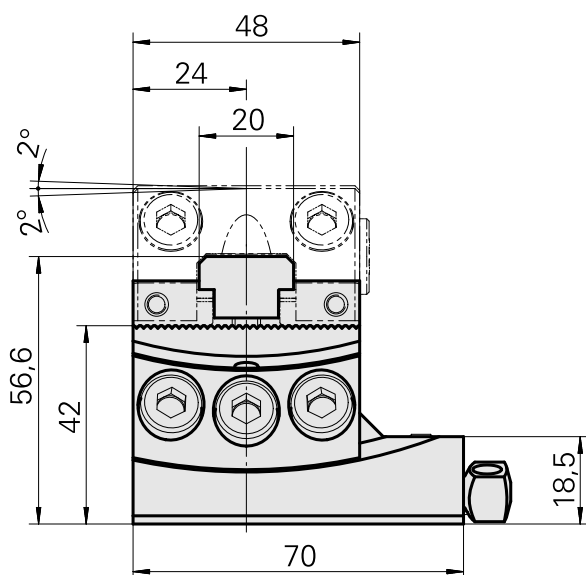

Porte-outil de base Queue d'aronde (ABC), $\pm 2^\circ$

Données techniques

Queue VDI	Queue d'aronde (ABC)
Entraînement	non entraîné
Fixation VDI	aucune
Pression	20 bar
Réversible 180°	non
X [mm]	42
Y [mm]	-
Z [mm]	0
Produits INDEX TRAUB	ABC • ABC.2

Documents

Não há downloads disponíveis para este produto

Accessoires

Accessoires optionnels

Porte-outils avec queue VDI

[Pièce support plong/fonçage, réglable dans le sens vertical](#)

ID produit : 10607061

Ancienne ID produit : W9990055

Entraînement non entraîné	Arrosage extérieur	Pression 20 bar	X [mm] 30
Y [mm] –	Z [mm] –	Produits INDEX TRAUB A100 • C42/65 • G160 • ABC • C100 • C200 • G200 • G200.2 • G220 • G250 • ABC.2	

[Pièce support plong/fonçage, réglable dans le sens vertical](#)

ID produit : 10463581

Ancienne ID produit : W9990065

Entraînement non entraîné	Arrosage extérieur	Pression 20 bar	X [mm] 38
Y [mm] –	Z [mm] –	Produits INDEX TRAUB A100 • C42/65 • G160 • ABC • C100 • C200 • G200 • G200.2 • G220 • G250 • ABC.2	