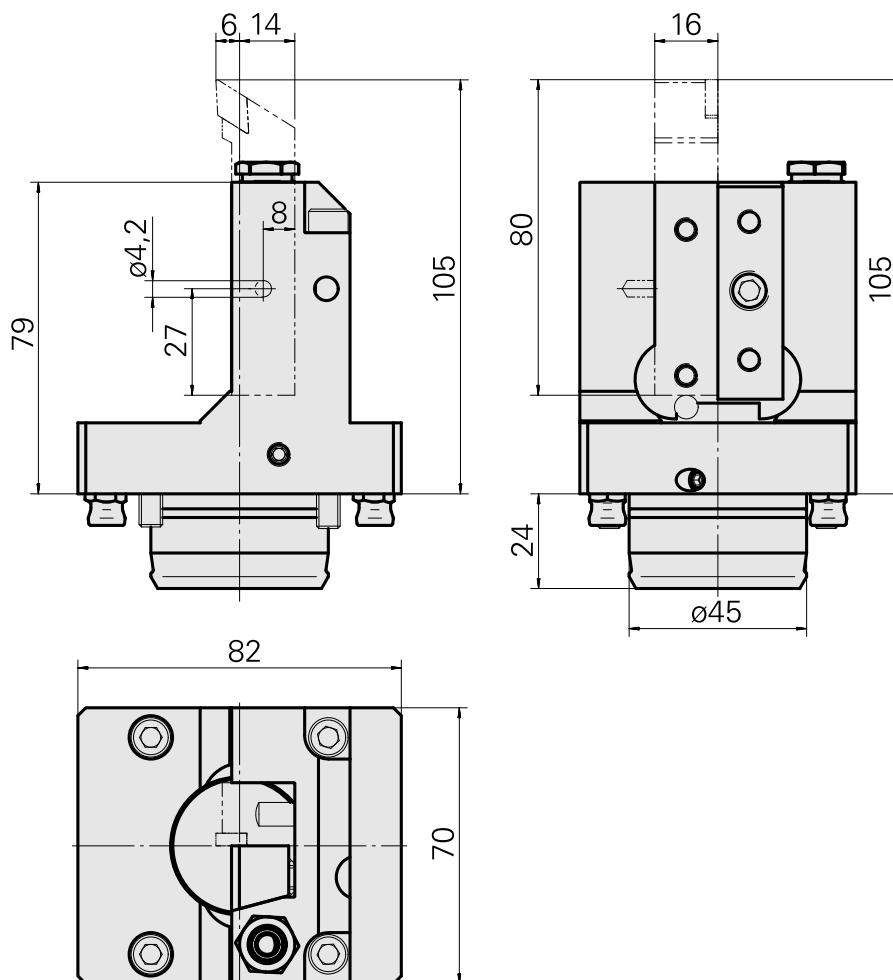

## PO de tournage KPS 45 Carré 16x16

### Données techniques

Queue KPS	KPS 45
Entraînement	non entraîné
Arrosage	central et extérieur
Attachement	Carré 16x16
Pression	80 bar
X [mm]	79
Y [mm]	-
Z [mm]	-14
Produits INDEX TRAUB	TNL18 • TNL20 • TNL32-11 • TNL32 • TNL32-11 compact • TNL20-11 • TNL32 compact • TNK40.2-10 • TNK40.2-8 • TNL20.2

#### [Tuyau de refroidissement acier, L = 100 mm](#)

ID produit : 10346684

Ancienne ID produit : W9990559

Catégorie d'accessoires PO Tube lubrifiant	Attachement M6
--	-------------------

#### [Douille D10x6 10 D x 6 D x 12,5](#)

ID produit : 10670360

Ancienne ID produit : W67530.0824

---

10791922  
W7040056

**INDEX**

---

Vis creuse M14x1