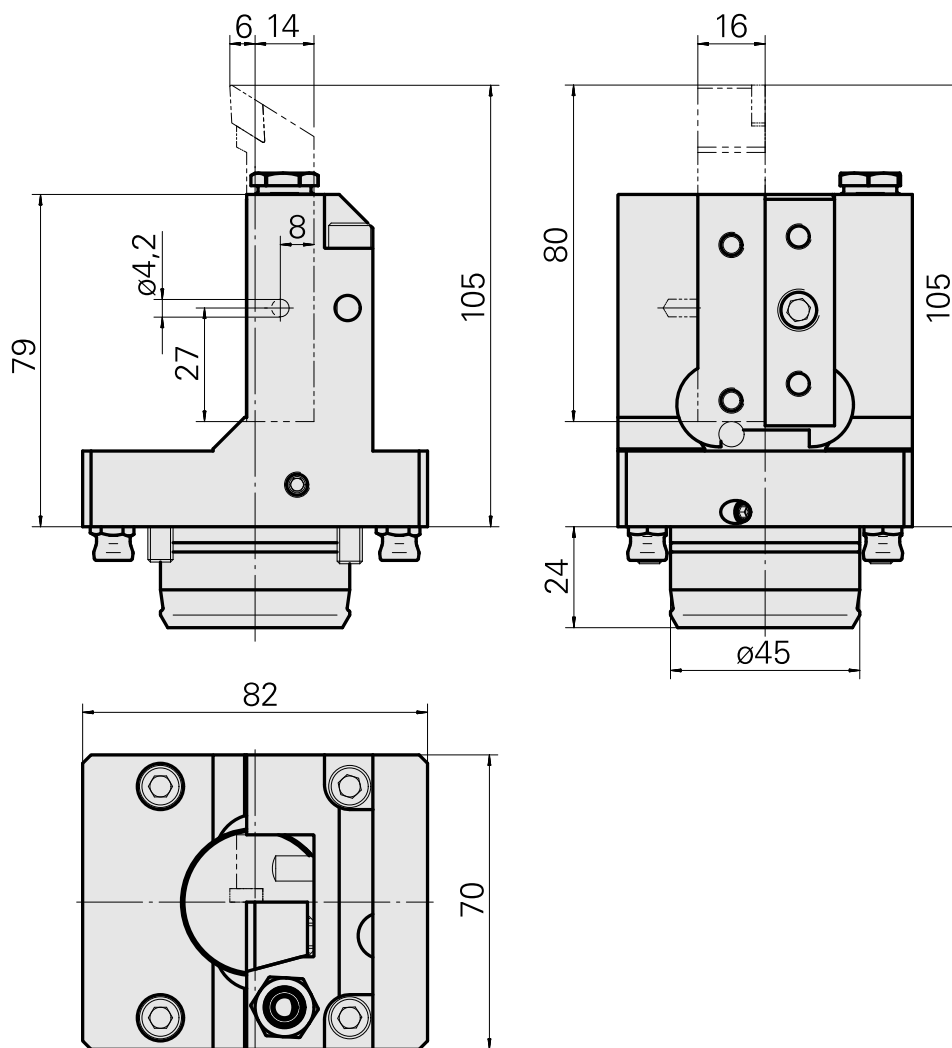

PO de tournage KPS 45 Carré 16x16

Caractéristiques techniques

Queue KPS	KPS 45
Entraînement	non entraîné
Arrosage	central et extérieur
Attachement	Carré 16x16
Pression	80 bar
X [mm]	79
Y [mm]	-
Z [mm]	-14
Produits INDEX TRAUB	TNL18 • TNL20 • TNL32-11 • TNL32 • TNL32 compact

Documents

Aucun téléchargement n'est disponible pour ce produit

Accessoires

Accessoires optionnels

Accessoires de porte-outils

[Tuyau de refroidissement acier, L = 100 mm](#)

ID produit : 10346684

Ancienne ID produit : W9990559

Catégorie d'accessoires PO Tube lubrifiant	Attachement M6
--	-------------------

Autres accessoires

[Couvercle f. Drehhalter 16x16](#)

ID produit : 10141942

Ancienne ID produit : W9991072

[Buse d'arrosage à bille Ø10/M6](#)

ID produit : 11031912

Ancienne ID produit : W67500.3208

[Buse à bille Kugel D10 - Bohrung D2 40°](#)

ID produit : 10072335

Ancienne ID produit : 910693

[Douille 10 D x 6 D x 12,5](#)

ID produit : 10670360

Ancienne ID produit : W67530.0824