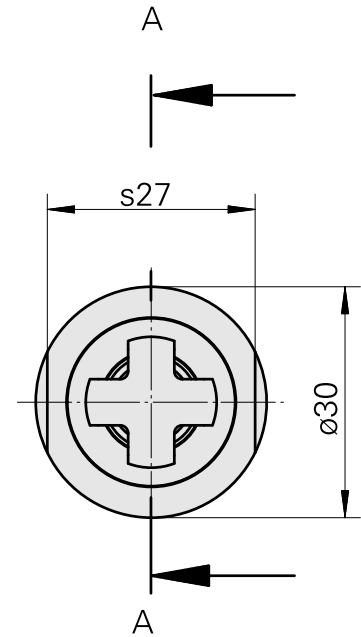

WFB 20-12 Fräswelle D13, mit Fräseranzugsschraube

Technische Daten

WZH Zubehörkategorie

WFB 20-12

Aufnahme

Fräswelle D13

Schnellwechseleinsätze

Fräsdornaufnahme

A-A

Dokumente

Für dieses Produkt sind keine Downloads vorhanden

Zubehör

Zum Betrieb benötigt

Fräsdornschlüssel 13

Artikel-Id : 10788685
frühere Artikel-Id : 203020.1130

WZH Zubehörkategorie Werkzeug für Spannzangen	Aufnahme Fräswelle D13	Werkzeug für Spannzangen Fräsdornschlüssel
---	---------------------------	--