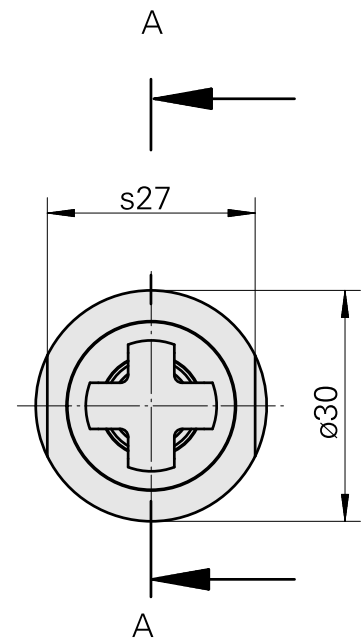

## WFB 20-12 Arbre porte- fraise D13, avec vis de serrage de fraise

### Technical data

Catégorie d'accessoires PO

WFB 20-12

Attachement

Arbre porte- fraise D13

Inserts à changement rapide

attachement porte fraise

A-A