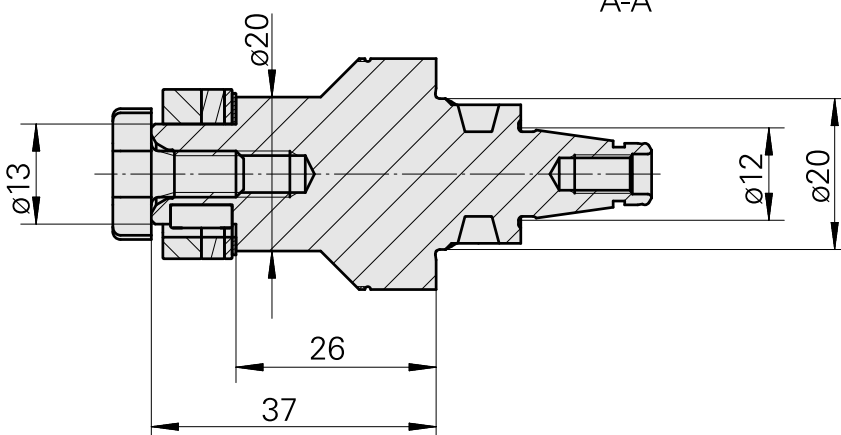

## WFB 20-12 Arbre porte- fraise D13, avec vis de serrage de fraise

### Technical data

Catégorie d'accessoires PO

WFB 20-12

Attachement

Arbre porte- fraise D13

Inserts à changement rapide

attachement porte fraise

A-A