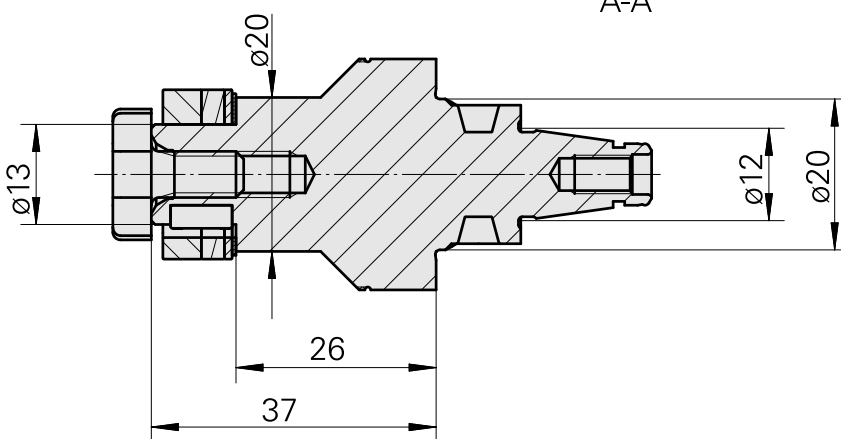

WFB 20-12 Fräswelle D13, mit Fräseranzugsschraube

Technische Daten

WZH Zubehörkategorie

WFB 20-12

Aufnahme

Fräswelle D13

Schnellwechseleinsätze

Fräsdornaufnahme

A-A

Dokumente

Für dieses Produkt sind keine Downloads vorhanden

Zubehör

Zum Betrieb benötigt

Fräsdornschlüssel 13

Artikel-Id : 10788685
frühere Artikel-Id : 203020.1130

WZH Zubehörkategorie Werkzeug für Spannzangen	Aufnahme Fräswelle D13	Werkzeug für Spannzangen Fräsdornschlüssel
---	---------------------------	--