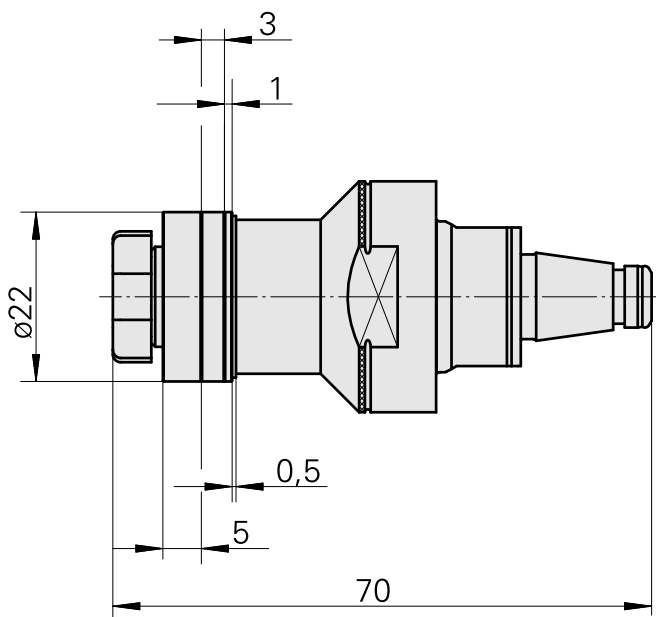

## WFB 20-12 Arbre porte- fraise D13, avec vis de serrage de fraise

### Technical data

Catégorie d'accessoires PO

WFB 20-12

Attachement

Arbre porte- fraise D13

Inserts à changement rapide

attachement porte fraise

A-A