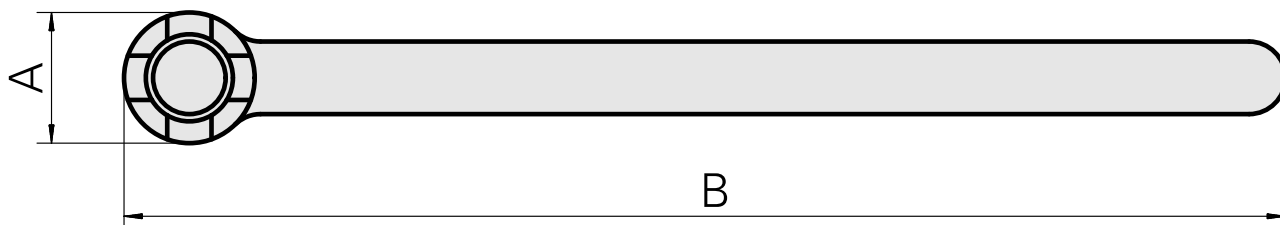

clé de douille de mandrin PF

Données techniques

Catégorie d'accessoires PO

Outil

Attachement

Arbre porte- fraise D13

Outil pour pinces de serrage

Clé de mandrin porte-fraise