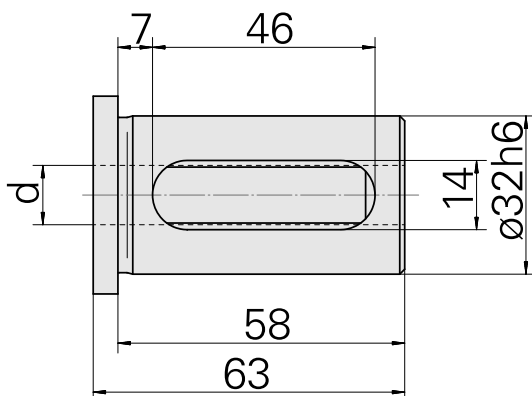

Douille attachement colerette D32/ 19mm

Données techniques

Catégorie d'accessoires PO	Douille attachement colerette
Attachement	D32
Logement d'outils	19mm

Documents

Aucun téléchargement n'est disponible pour ce produit