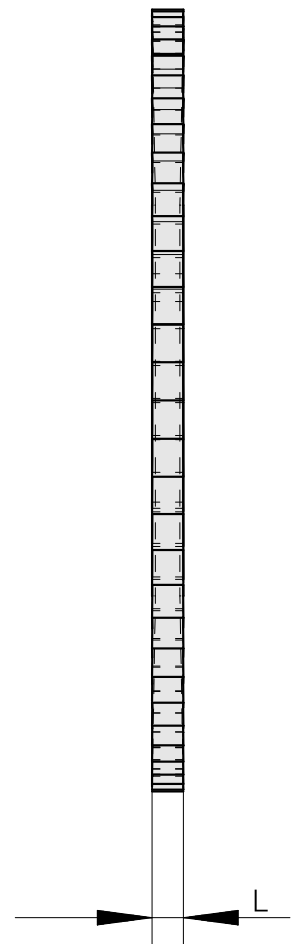

## Lame de scie, épaisseur disque de scie circulaire 6 mm

### Caractéristiques techniques

Catégorie d'accessoires PO

Fraise-scie circulaire d125

Logement d'outils

22mm