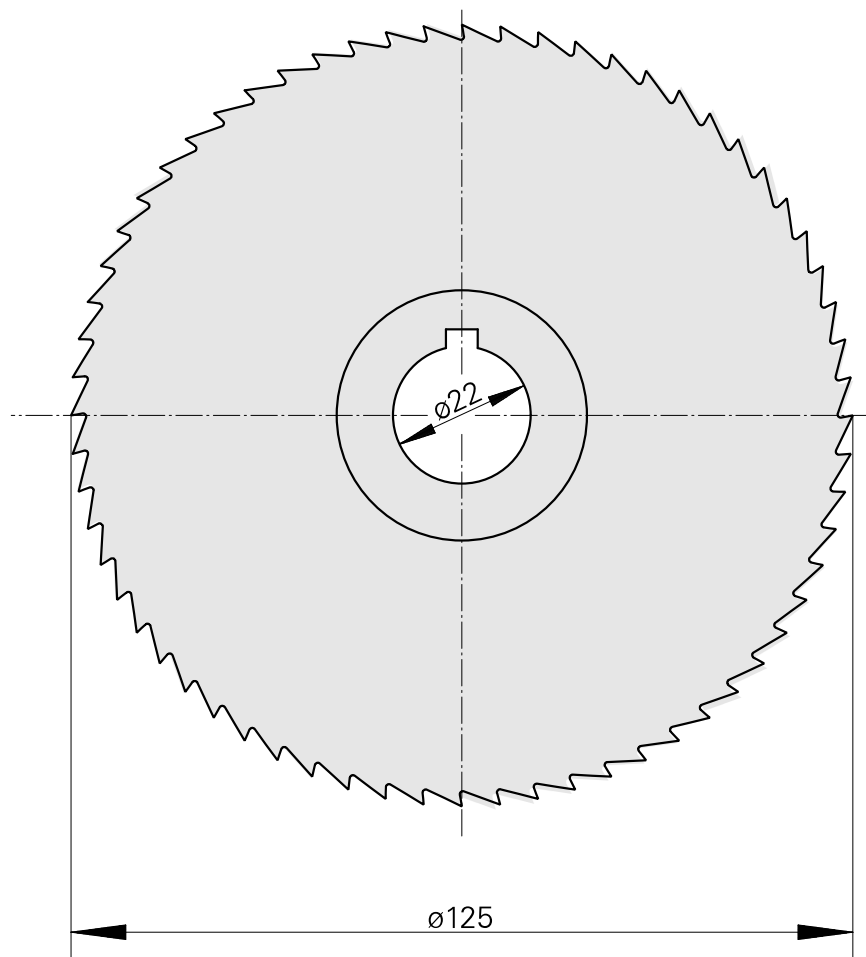

## Lame de scie, épaisseur disque de scie circulaire 6 mm

### Caractéristiques techniques

Catégorie d'accessoires PO

Fraise-scie circulaire d125

Logement d'outils

22mm