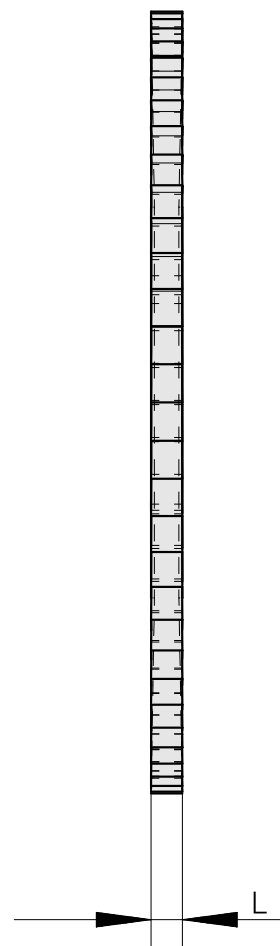

## Nastro da sega, Larghezza della lama sega circolare 6 mm

### Caratteristiche tecniche

Categoria acces. portautensile

Lama sega circolare d125

Attacco per utensile

22mm