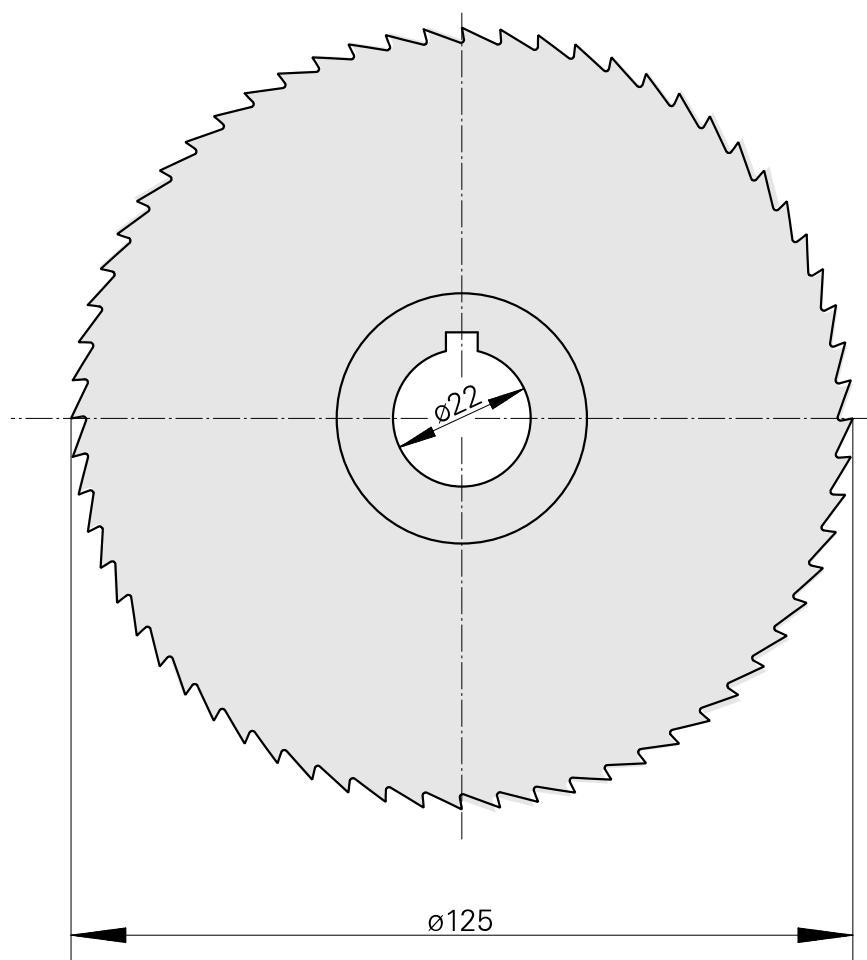

## Nastro da sega, Larghezza della lama sega circolare 6 mm

### Caratteristiche tecniche

Categoria acces. portautensile

Lama sega circolare d125

Attacco per utensile

22mm