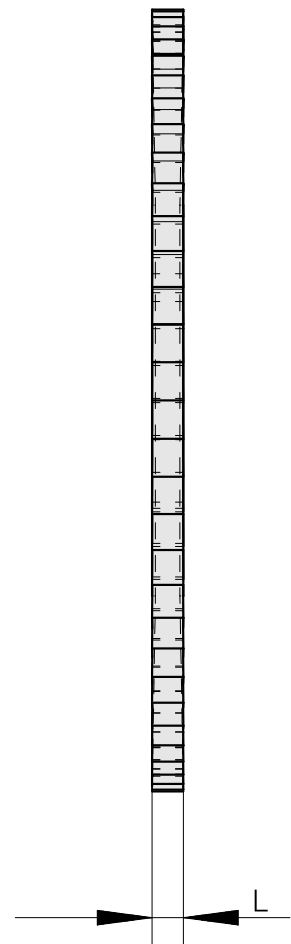

## Lame de scie, épaisseur disque de scie circulaire 6 mm

### Données techniques

Catégorie d'accessoires PO

Fraise-scie circulaire d125

Logement d'outils

22mm