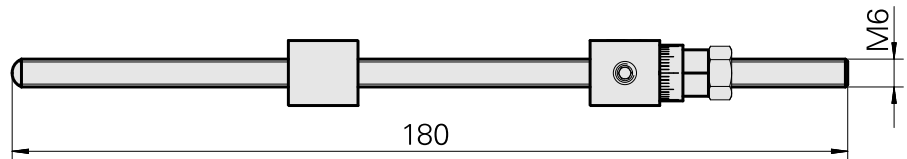

## Anschlag M6x180 Feineinstellung; klein

### Technische Daten

Für dieses Produkt sind aktuell keine zusätzlichen technischen Merkmale hinterlegt