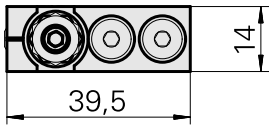

Anschlag M6x180 Feineinstellung; klein

Technische Daten

Für dieses Produkt sind aktuell keine zusätzlichen technischen Merkmale hinterlegt