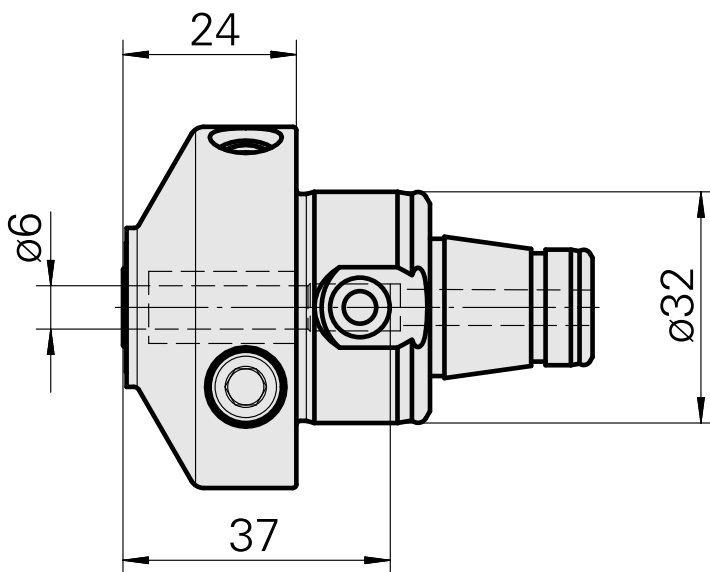

WFB 32-20 Hydrodehn D6

Technische Daten

WZH Zubehörkategorie

WFB 32-20

Aufnahme

Hydrodehn D6

Schnellwechseleinsätze

Hydrodehnaufnahme