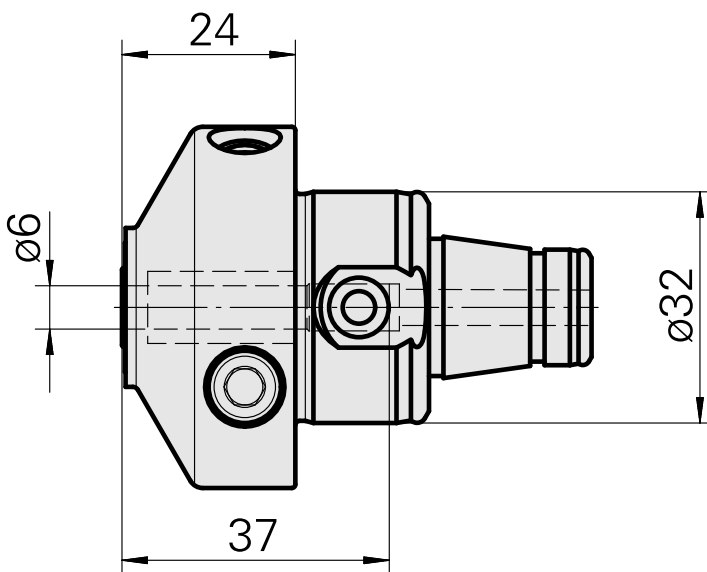

WFB 32-20 Espansione idraulica D6

Caratteristiche tecniche

Categoria acces. portautensile

WFB 32-20

Attacco

Espansione idraulica D6

Accessorio per cambio rapido

con att. espansione idraulica