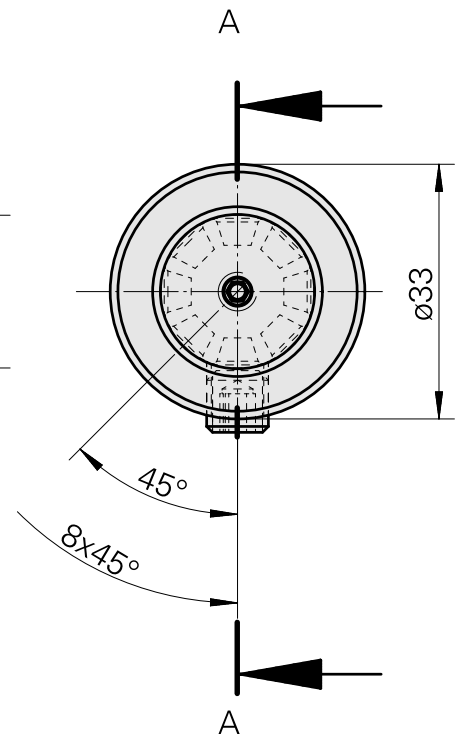

WFB 20-12 D3/4"

Caratteristiche tecniche

Categoria acces. portautensile

WFB 20-12

Attacco

D3/4"

Accessorio per cambio rapido

con supp. utensile alesatore

A-A

Documenti

Non sono disponibili download per questo prodotto

Accessori

Accessori opzionali

Altri accessori

[Vite di regolazione M 5x15](#)

Id prodotto : 10491071

Id prodotto precedente : 326794

[Perno filettato](#)

Id prodotto : 10921433

Id prodotto precedente : 410156.0808
