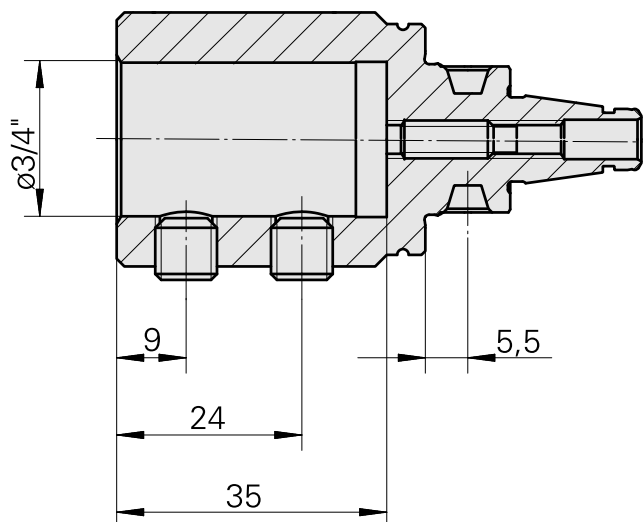

WFB 20-12 D3/4"

Données techniques

Catégorie d'accessoires PO

WFB 20-12

Attachement

D3/4"

Inserts à changement rapide

Porte-outil d'alésage

A-A

Documents

Aucun téléchargement n'est disponible pour ce produit

Accessoires

Accessoires optionnels

Autres accessoires

[Vis de réglage M 5x15](#)

ID produit : 10491071

Ancienne ID produit : 326794

[Goupille fileté](#)

ID produit : 10921433

Ancienne ID produit : 410156.0808
