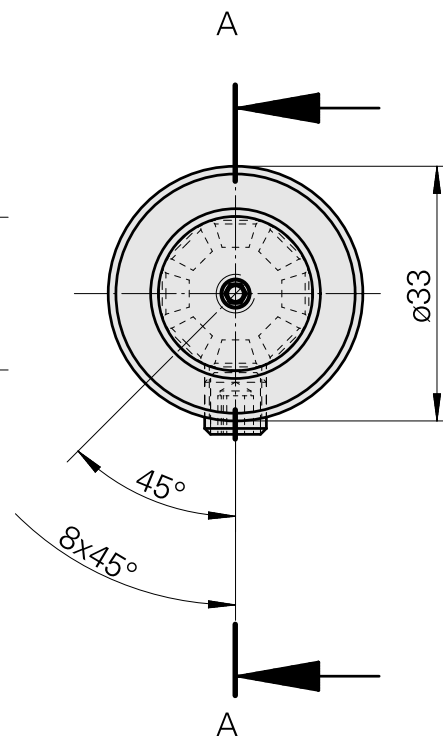

WFB 20-12 D3/4"

Données techniques

Catégorie d'accessoires PO

WFB 20-12

Attachement

D3/4"

Inserts à changement rapide

Porte-outil d'alésage

A-A

Documents

Aucun téléchargement n'est disponible pour ce produit

Accessoires

Accessoires optionnels

Autres accessoires

[Vis de réglage M 5x15](#)

ID produit : 10491071

Ancienne ID produit : 326794

[Goupille fileté](#)

ID produit : 10921433

Ancienne ID produit : 410156.0808
