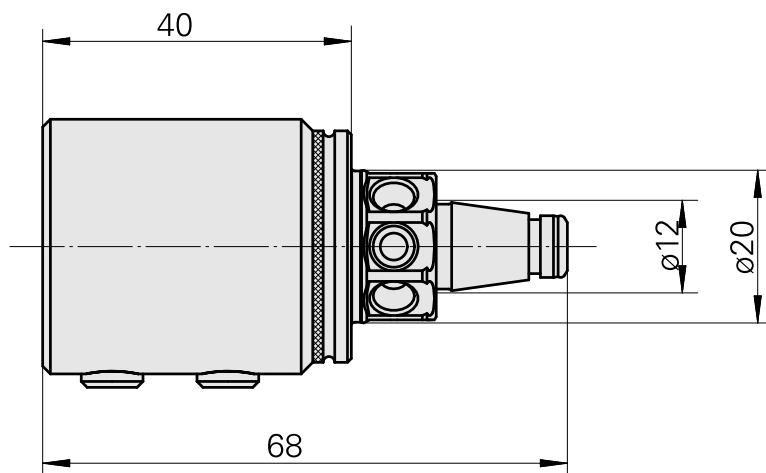

WFB 20-12 D3/4"

Caratteristiche tecniche

Categoria acces. portautensile

WFB 20-12

Attacco

D3/4"

Accessorio per cambio rapido

con supp. utensile alesatore

A-A

Documenti

Non sono disponibili download per questo prodotto

Accessori

Accessori opzionali

Altri accessori

[Vite di regolazione M 5x15](#)

Id prodotto : 10491071

Id prodotto precedente : 326794

[Perno filettato](#)

Id prodotto : 10921433

Id prodotto precedente : 410156.0808
