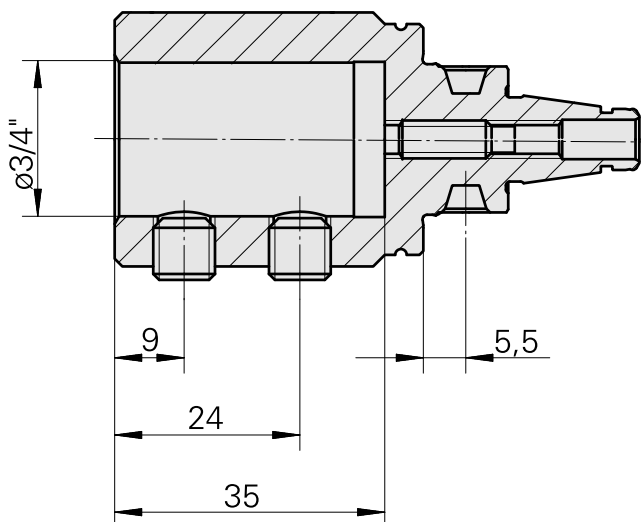

WFB 20-12 D3/4"

Caratteristiche tecniche

Categoria acces. portautensile

WFB 20-12

Attacco

D3/4"

Accessorio per cambio rapido

con supp. utensile alesatore

A-A

Documenti

Non sono disponibili download per questo prodotto

Accessori

Accessori opzionali

Altri accessori

[Vite di regolazione M 5x15](#)

Id prodotto : 10491071

Id prodotto precedente : 326794

[Perno filettato](#)

Id prodotto : 10921433

Id prodotto precedente : 410156.0808
