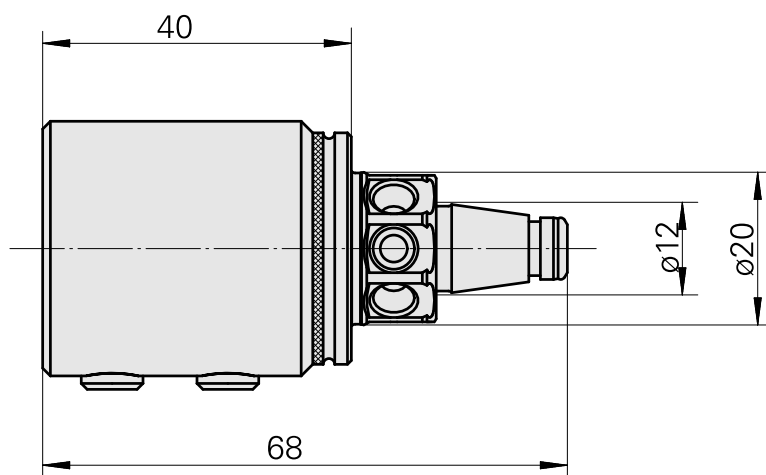

WFB 20-12 D3/4"

Données techniques

Catégorie d'accessoires PO

WFB 20-12

Attachement

D3/4"

Inserts à changement rapide

Porte-outil d'alésage

A-A

Documents

Aucun téléchargement n'est disponible pour ce produit

Accessoires

Accessoires optionnels

Autres accessoires

[Vis de réglage M 5x15](#)

ID produit : 10491071

Ancienne ID produit : 326794

[Goupille fileté](#)

ID produit : 10921433

Ancienne ID produit : 410156.0808
