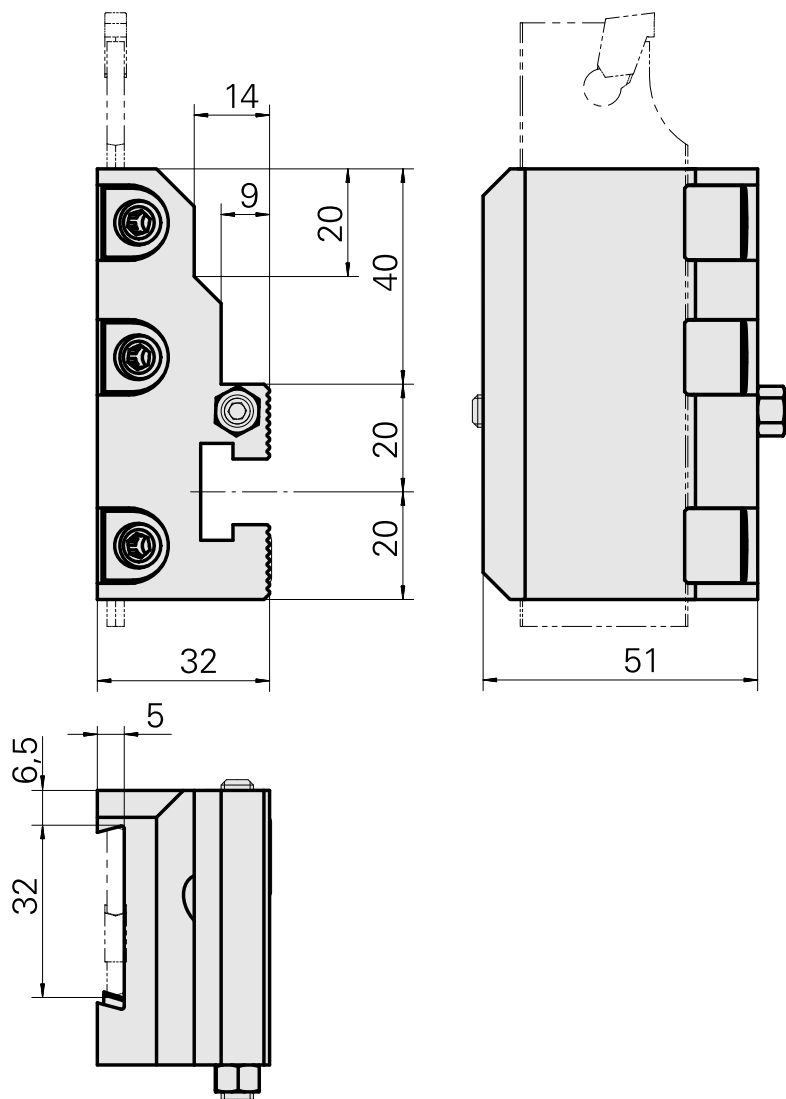

Pièce support plong/fonçage Trapèze 32x5, réglable dans le sens vertical

Données techniques

Entraînement	non entraîné
Arrosage	central et extérieur
Pression	20 bar
Attachement	Trapèze 32x5
X [mm]	60
Y [mm]	-
Z [mm]	32
Produits INDEX TRAUB	C42/65 • G160 • ABC • C100 • C200 • G200 • G200.2 • G220 • ABC.2