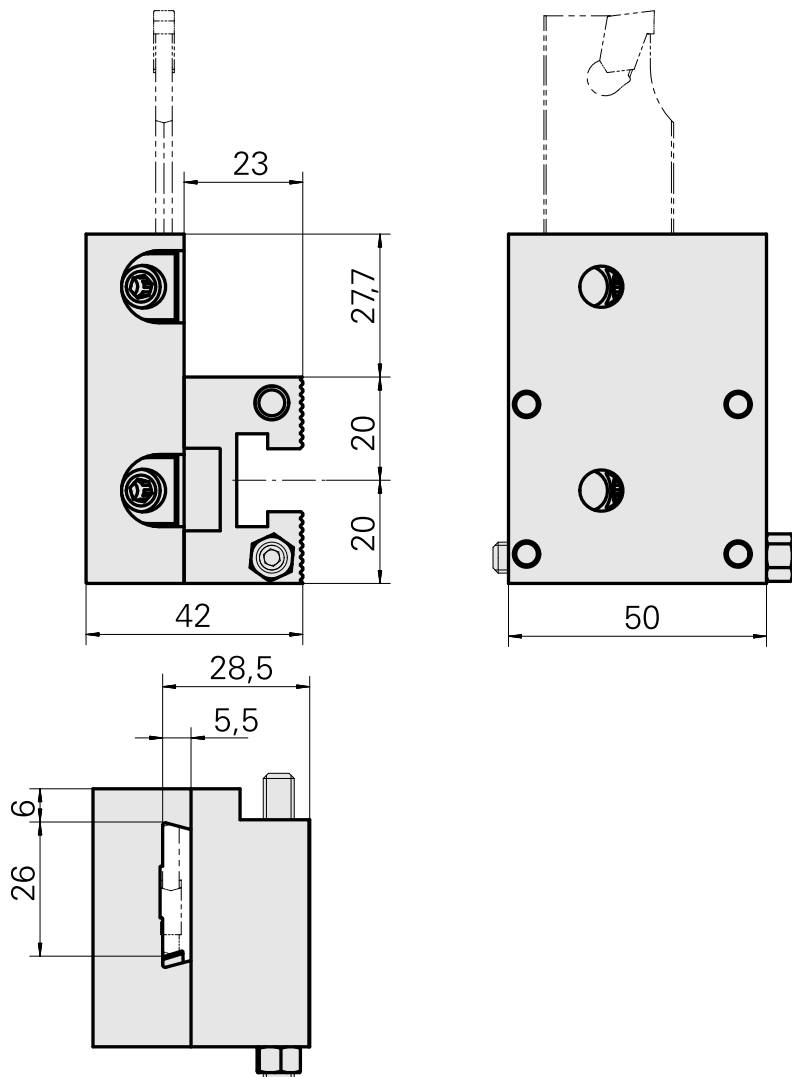

Pièce support plong/fonçage Trapèze 26x5, réglable dans le sens vertical

Données techniques

Entraînement	non entraîné
Arrosage	extérieur
Attachement	Trapèze 26x5
X [mm]	47,5
Y [mm]	–
Z [mm]	28,5
Produits INDEX TRAUB	C42/65 • G160 • G300 • ABC • B400 • C100 • C200 • G200 • G200.2 • G220 • G250 • TNX65/42 • TNA400.2 • ABC.2 • G300.2 • G320.2 • B400.3 • TNA400.3 • G320.3 compact