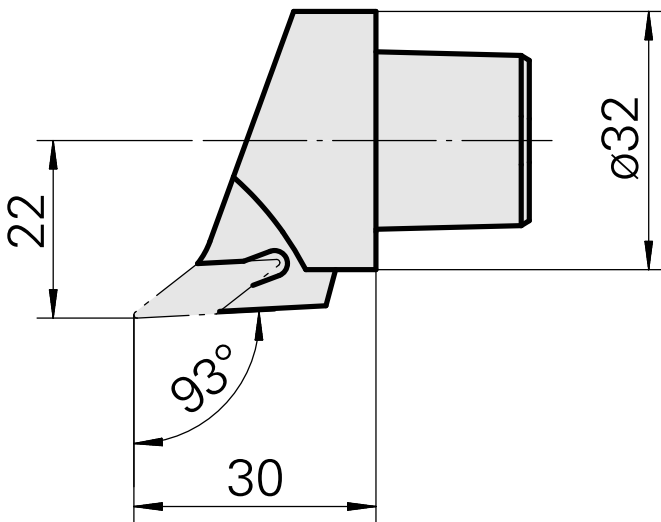

INDEX CAPTO C3 für VC.. 1103.., rechts, ohne Greiferrille

Technische Daten

WZH Zubehörkategorie

INDEX CAPTO C3

Aufnahme

für VC.. 1103..

Schnellwechseleinsätze

Drehhalter