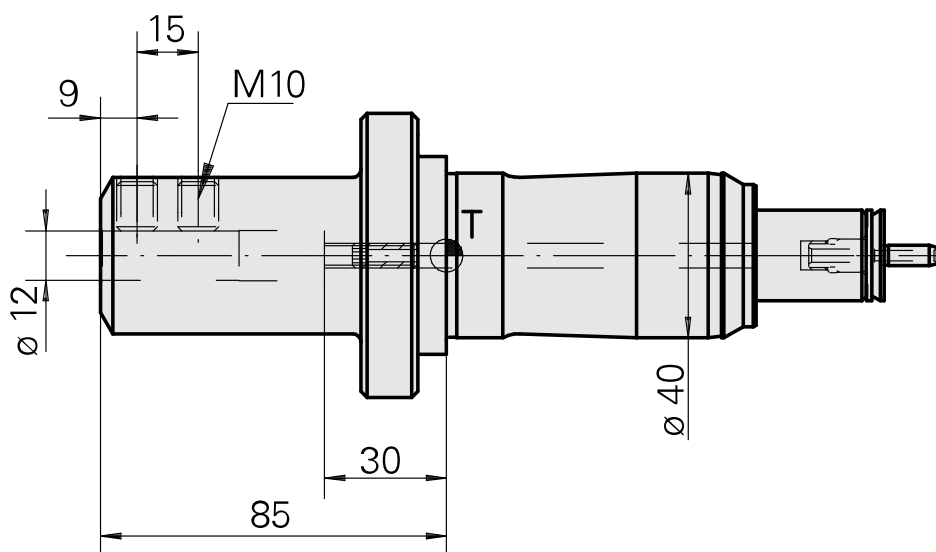

## Porta-brocas Haste 40 D12

### Características técnicas

Haste TNL	Haste 40
Acionamento	não acionado
Refrigeração	interno
Pressão (até)	120 bar
Recepção	D12
Produtos INDEX TRAUB	TNK36 • TNL26

10775971  
986940

**INDEX**

---