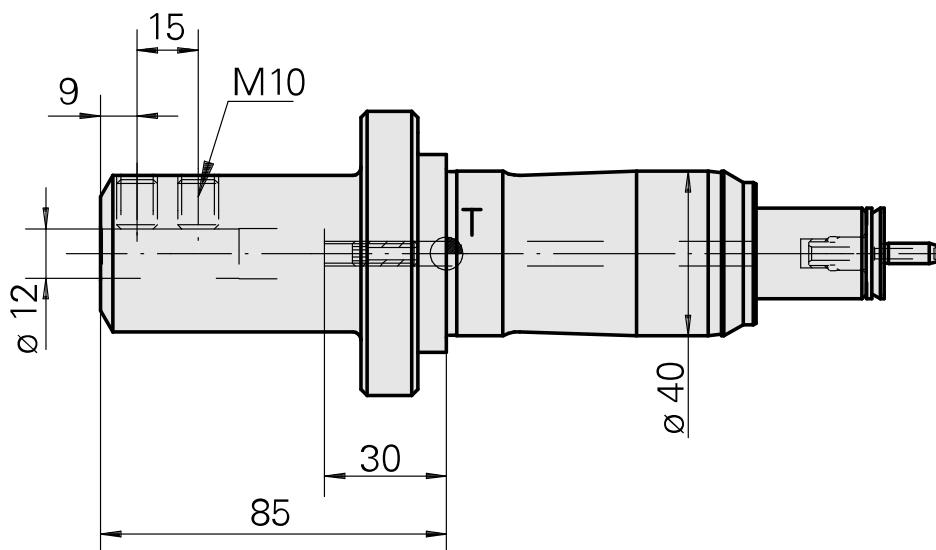

Porte-foret Queue de 40 D12

Données techniques

Queue TNL	Queue de 40
Entraînement	non entraîné
Arrosage	central
Pression	120 bar
Attachement	D12
Produits INDEX TRAUB	TNK36 • TNL26

10775971
986940

INDEX

Documents