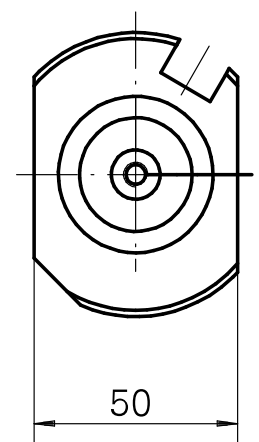

## Porta-brocas Haste 40 D12

### Características técnicas

Haste TNL	Haste 40
Acionamento	não acionado
Refrigeração	interno
Pressão (até)	120 bar
Recepção	D12
Produtos INDEX TRAUB	TNK36 • TNL26

10775971  
986940

**INDEX**

---