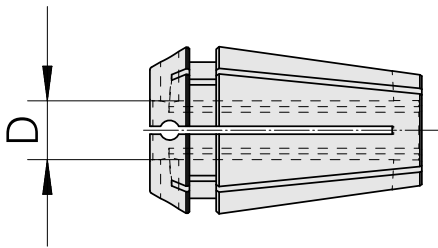

## Pince de serrage ER, scellé ER 16 2-10mm, jusqu'à 120 bar, kit avec toutes les pinces de serrage

### Características técnicas

PF Categoria de acessórios	ER-Porta pinça, selado
Recepção	ER16
Alojamento de ferramenta	2-10mm
Tipo de pinça de aperto	ER 16