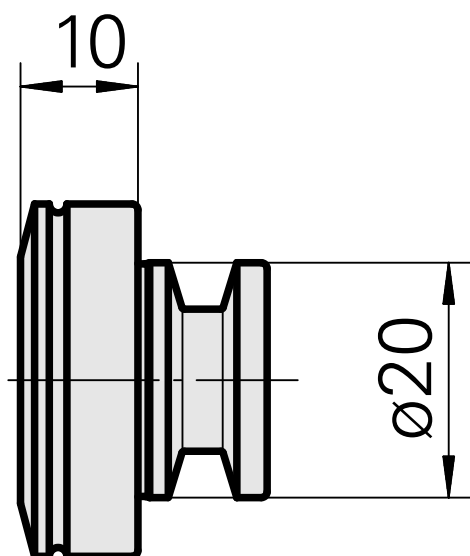

## WFB 20-12, Bujão de fechamento

### Características técnicas

PF Categoria de acessórios

WFB 20-12

Inserções de troca rápida

Outras gravações

10775402  
837714

**INDEX**

---