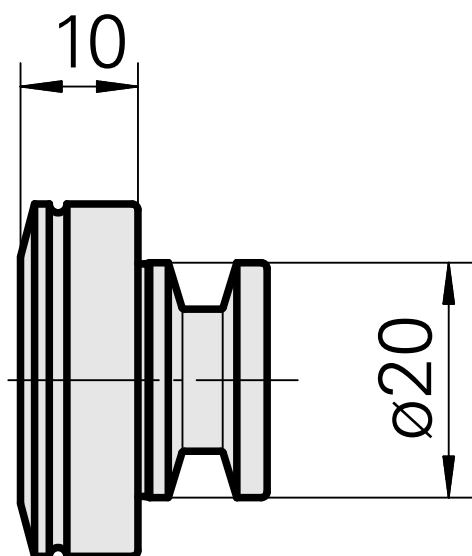

## WFB 20-12, bouchon obturateur

### 技术特点

Catégorie d'accessoires PO  
Inserts à changement rapide

WFB 20-12  
autres attachements