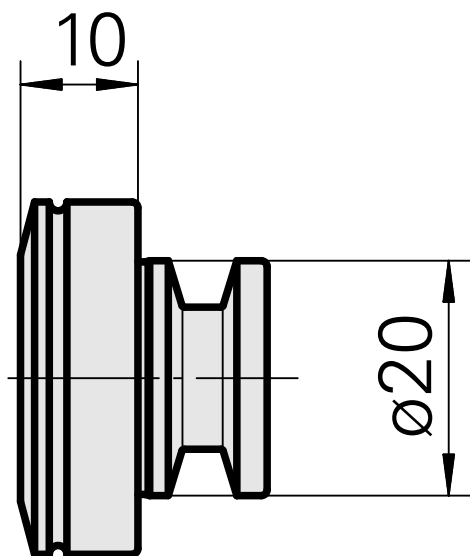

## WFB 20-12, tappo di chiusura

### Caratteristiche tecniche

Categoria acces. portautensile

WFB 20-12

Accessorio per cambio rapido

altri attacchi

10775402  
837714

**INDEX**

---