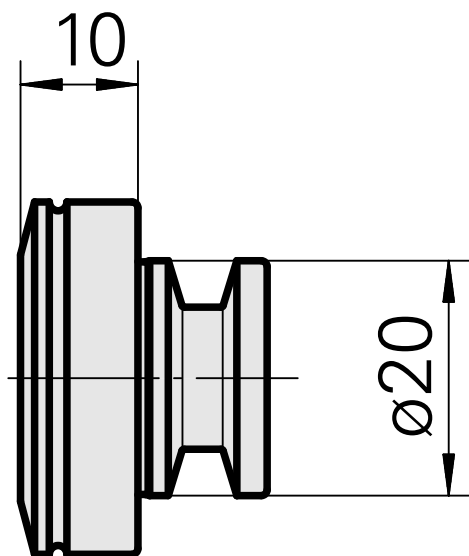

## WFB 20-12, bouchon obturateur

### Données techniques

Catégorie d'accessoires PO

Inserts à changement rapide

WFB 20-12

autres attachements

10775402  
837714

**INDEX**

---