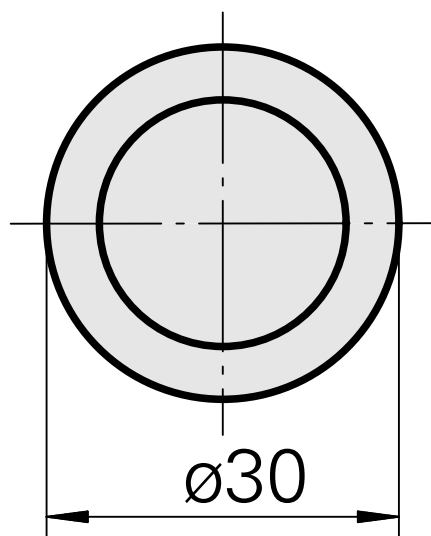

## WFB 20-12, bouchon obturateur

### 技术特点

Catégorie d'accessoires PO  
Inserts à changement rapide

WFB 20-12  
autres attachements