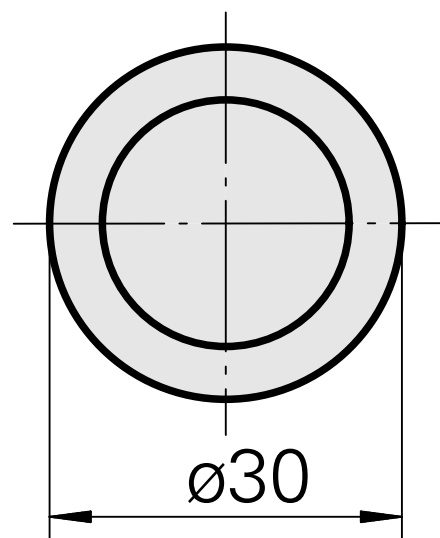

## WFB 20-12, bouchon obturateur

### Données techniques

Catégorie d'accessoires PO

Inserts à changement rapide

WFB 20-12

autres attachements

10775402  
837714

**INDEX**

---