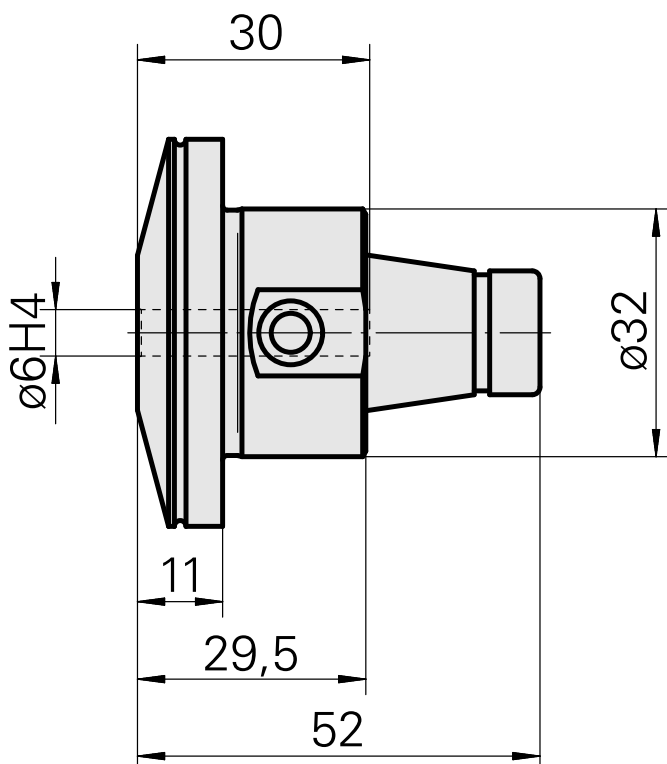

WFB 32-20 Mandrin de frettage D6

Technical data

Catégorie d'accessoires PO

WFB 32-20

Attachement

Mandrin de frettage D6

Inserts à changement rapide

attachement fretté