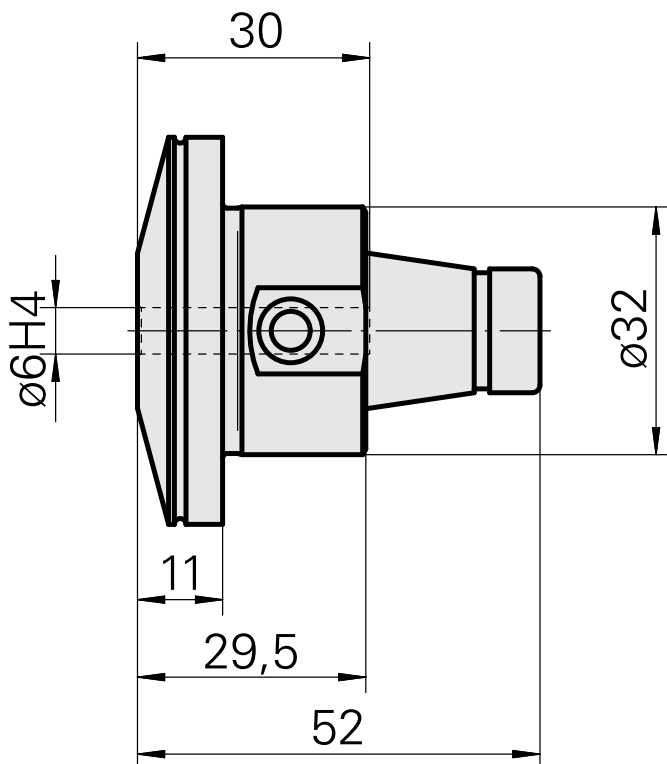

## WFB 32-20 Schrumpfaufnahme D6

### Technische Daten

WZH Zubehörkategorie

WFB 32-20

Aufnahme

Schrumpfaufnahme D6

Schnellwechseleinsätze

Schrumpfaufnahme