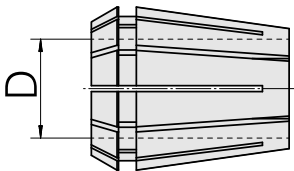

Pince de serrage ER ER 32 16-17mm

Données techniques

Catégorie d'accessoires PO	Pince de serrage ER
Attachement	ER32
Logement d'outils	16-17mm
Type de pince de bridage	ER 32

Documents

Aucun téléchargement n'est disponible pour ce produit