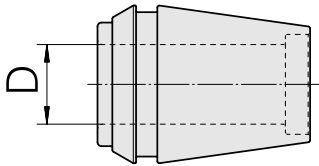

ER收缩夹头 ER 32 6mm

技术特点

刀座附件类别	ER收缩夹头
夹具	ER32
刀具夹具	6mm
夹头型号	ER 32

文件

没有针对此产品的任何下载