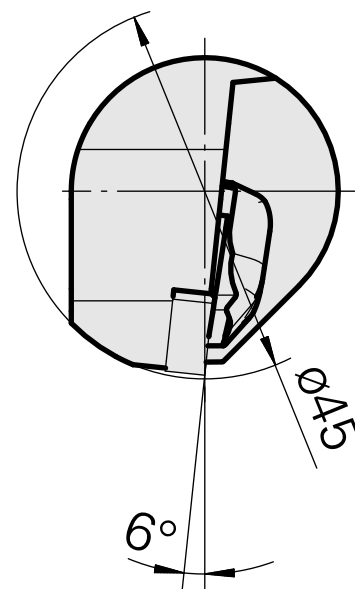

INDEX CAPTO C3 pour DN.. 1104.., droit, sans rainure de préhenseur

Données techniques

Catégorie d'accessoires P0

Attachement

Inserts à changement rapide

INDEX CAPTO C3

pour DN.. 1104..

P0 de tournage