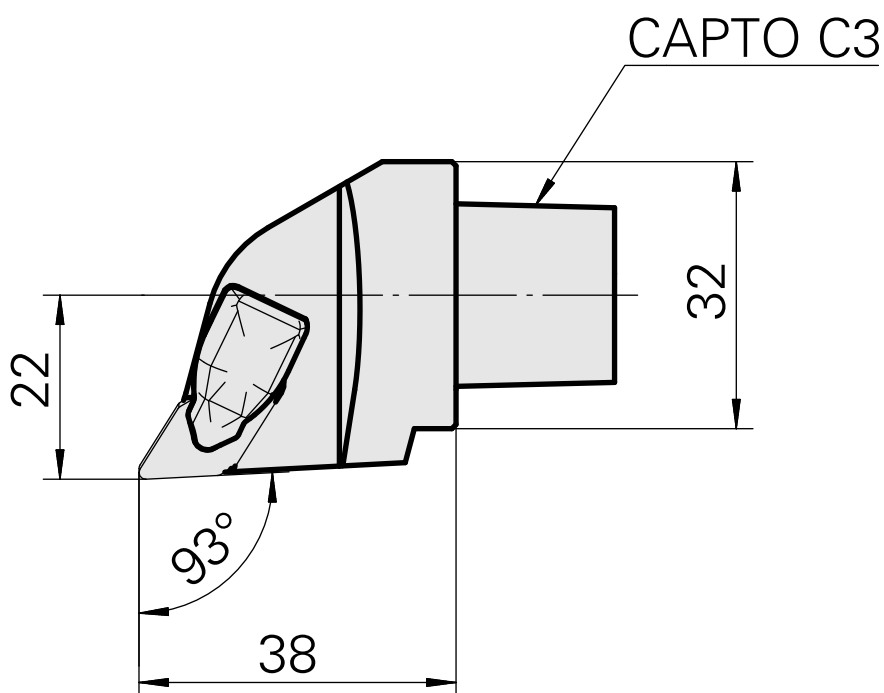

INDEX CAPTO C3 pour DN.. 1104.., droit, sans rainure de préhenseur

Données techniques

Catégorie d'accessoires P0

Attachement

Inserts à changement rapide

INDEX CAPTO C3

pour DN.. 1104..

P0 de tournage