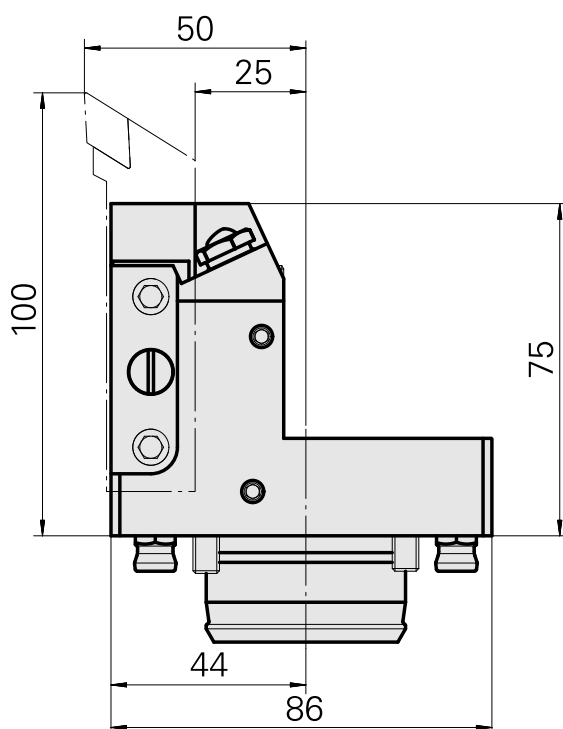

PO de tournage KPS 45 Carré 20x20

Données techniques

Queue KPS	KPS 45
Entraînement	non entraîné
Arrosage	extérieur
Attachement	Carré 20x20
Pression	80 bar
X [mm]	75
Y [mm]	-
Z [mm]	25
Produits INDEX TRAUB	ABC65 • TNK42/65 • TNL32 • TNL32-11

Documents

Aucun téléchargement n'est disponible pour ce produit

Accessoires

Accessoires optionnels

Accessoires de porte-outils

[Tube, L = 100 mm](#)

ID produit : 10303677

Ancienne ID produit : W9990910

Catégorie d'accessoires PO Tube lubrifiant	Attachement M5
--	-------------------

Autres accessoires

[Douille 4x8x12](#)

ID produit : 10831938

Ancienne ID produit : W02010.0002

[Vis creuse M12x1](#)

ID produit : 10757766

Ancienne ID produit : W02013.0001

[Buse à bille D8xM5](#)

ID produit : 10392450

Ancienne ID produit : W02019.0002
