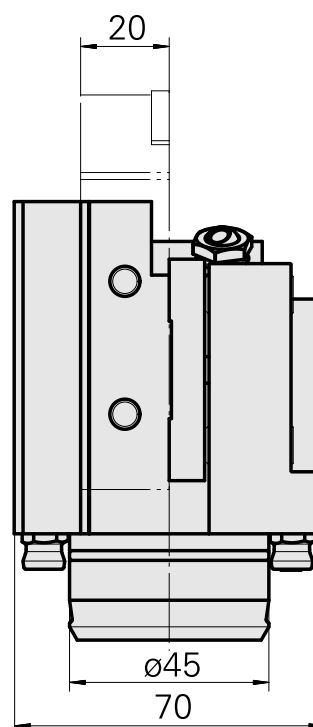

## PO de tournage KPS 45 Carré 20x20

### Technische Daten

Queue KPS	KPS 45
Entraînement	non entraîné
Arrosage	extérieur
Attachement	Carré 20x20
Pression	80 bar
X [mm]	75
Y [mm]	-
Z [mm]	25
Produits INDEX TRAUB	ABC65 • TNK42/65 • TNL32 • TNL32-11

#### [Douille 4x8x12](#)

Artikel-Id : 10831938

frühere Artikel-Id : W02010.0002

---