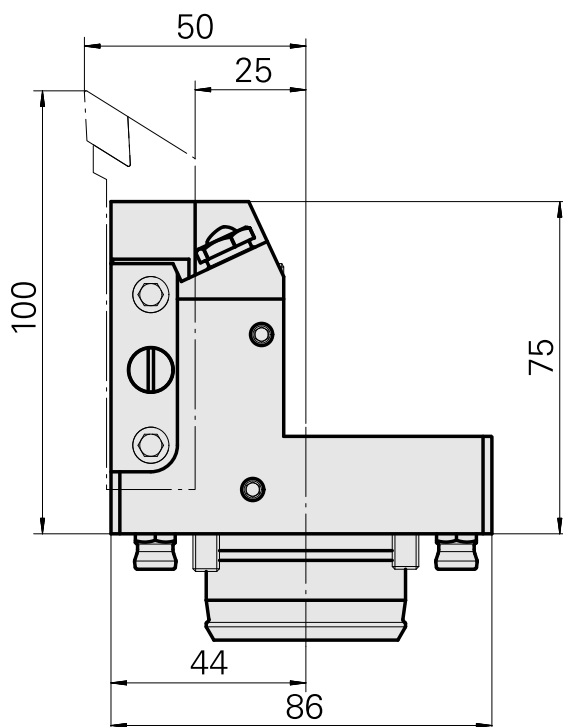

## PO de tournage KPS 45 Carré 20x20

### Technische Daten

Queue KPS	KPS 45
Entraînement	non entraîné
Arrosage	extérieur
Attachement	Carré 20x20
Pression	80 bar
X [mm]	75
Y [mm]	-
Z [mm]	25
Produits INDEX TRAUB	ABC65 • TNK42/65 • TNL32 • TNL32-11

#### [Tube, L = 100 mm](#)

Artikel-Id : 10303677

frühere Artikel-Id : W9990910

WZH Zubehörkategorie	Aufnahme
Kühlschmierstoff-Rohr	M5

#### [Douille 4x8x12](#)

Artikel-Id : 10831938

frühere Artikel-Id : W02010.0002

---