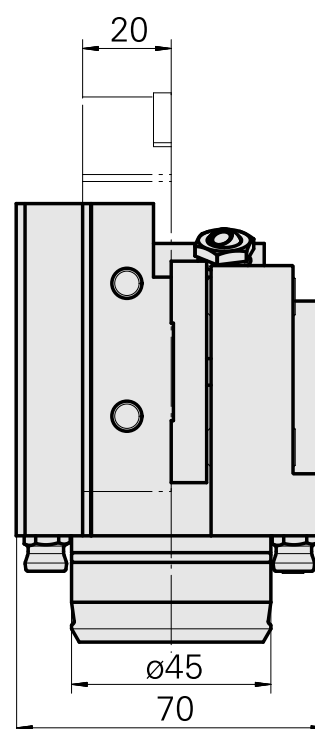

PO de tournage KPS 45 Carré 20x20

Données techniques

Queue KPS	KPS 45
Entraînement	non entraîné
Arrosage	extérieur
Attachement	Carré 20x20
Pression	80 bar
X [mm]	75
Y [mm]	-
Z [mm]	25
Produits INDEX TRAUB	ABC65 • TNK42/65 • TNL32 • TNL32-11

Documents

Aucun téléchargement n'est disponible pour ce produit

Accessoires

Accessoires optionnels

Accessoires de porte-outils

[Tube, L = 100 mm](#)

ID produit : 10303677

Ancienne ID produit : W9990910

Catégorie d'accessoires PO Tube lubrifiant	Attachement M5
--	-------------------

Autres accessoires

[Douille 4x8x12](#)

ID produit : 10831938

Ancienne ID produit : W02010.0002

[Vis creuse M12x1](#)

ID produit : 10757766

Ancienne ID produit : W02013.0001

[Buse à bille D8xM5](#)

ID produit : 10392450

Ancienne ID produit : W02019.0002
