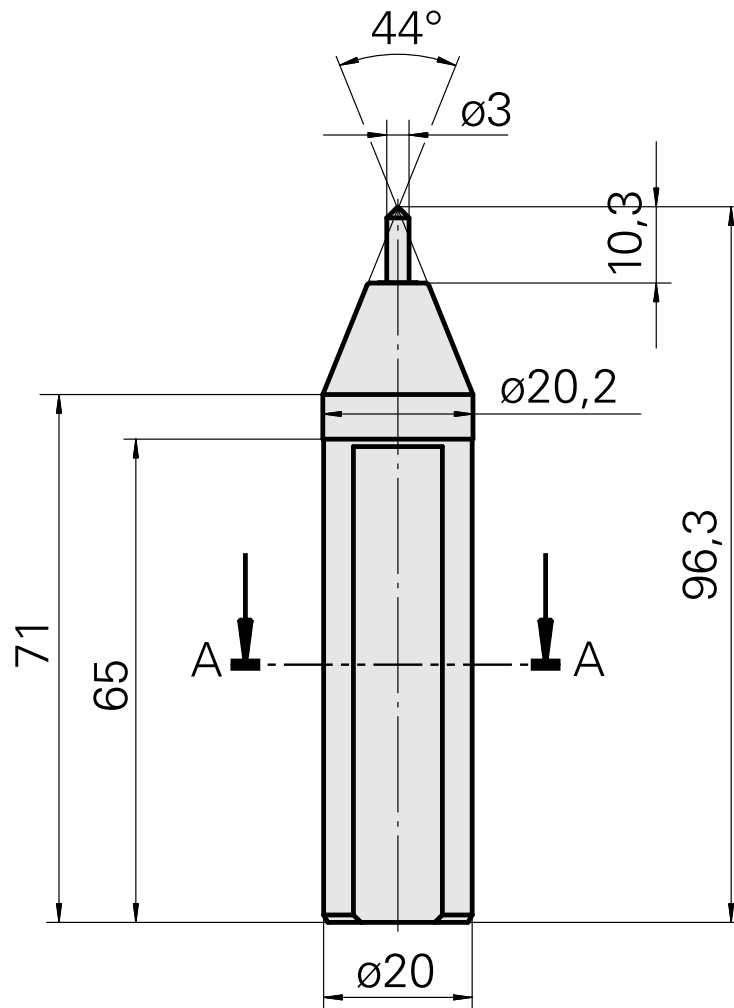

Outil de marquage, Angle/rayon de pointe 90°/R3,0 mm aiguille 12 mm

Données techniques

Catégorie d'accessoires PO
Logement d'outils

Outil de marquage
20mm

A-A

Documents

Remarques concernant les produits

[DE \(pdf\)](#)