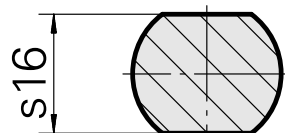

Outil de marquage, Angle/rayon de pointe 90°/R3,0 mm aiguille 12 mm

Données techniques

Catégorie d'accessoires PO
Logement d'outils

Outil de marquage
20mm

A-A

Documents

Remarques concernant les produits

[DE \(pdf\)](#)