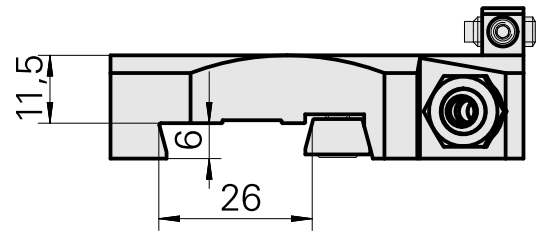

Pièce support plong/fonçage Trapèze 26x5

Données techniques

Entraînement	non entraîné
Arrosage	extérieur
Pression	80 bar
Direction	marche à droite
Attachement	Trapèze 26x5
X [mm]	40,5
Y [mm]	–
Z [mm]	11,5
Produits INDEX TRAUB	MS16-6 • MS16-6 Plus

Remarque

Spécialement pour lames de tronçonnage gauches !

Documents

Aucun téléchargement n'est disponible pour ce produit

Accessoires

Accessoires optionnels

Autres accessoires

[Douille 4x8x12](#)

ID produit : 10831938
Ancienne ID produit : W02010.0002

[Vis creuse M12x1](#)

ID produit : 10757766
Ancienne ID produit : W02013.0001

[Buse à bille D8xM5](#)

ID produit : 10392450
Ancienne ID produit : W02019.0002