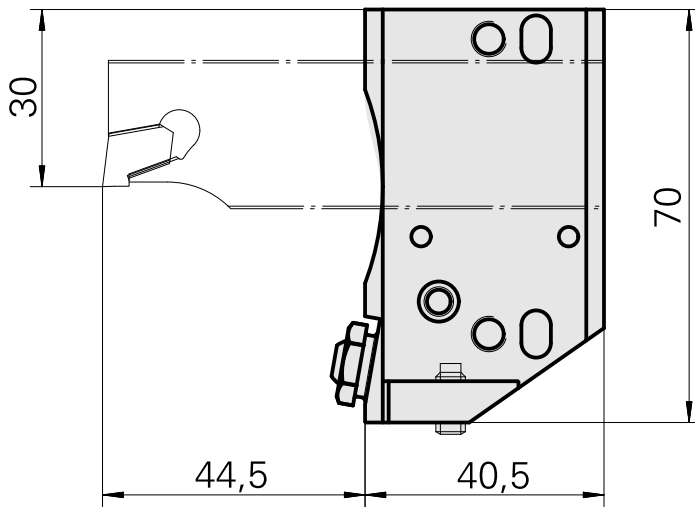

Pièce support plong/fonçage Trapèze 26x5

Données techniques

Entraînement	non entraîné
Arrosage	extérieur
Pression	80 bar
Direction	marche à droite
Attachement	Trapèze 26x5
X [mm]	40,5
Y [mm]	–
Z [mm]	11,5
Produits INDEX TRAUB	MS16-6 • MS16-6 Plus

Remarque

Spécialement pour lames de tronçonnage gauches !

Documents

Aucun téléchargement n'est disponible pour ce produit

Accessoires

Accessoires optionnels

Autres accessoires

[Douille 4x8x12](#)

ID produit : 10831938
Ancienne ID produit : W02010.0002

[Vis creuse M12x1](#)

ID produit : 10757766
Ancienne ID produit : W02013.0001

[Buse à bille D8xM5](#)

ID produit : 10392450
Ancienne ID produit : W02019.0002