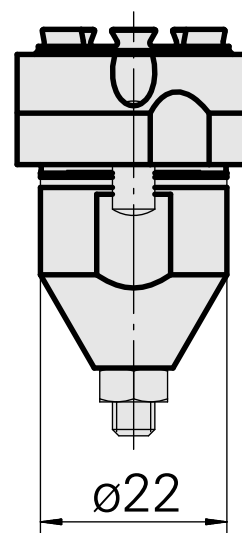

## Pièce porte-foret ER16, étanché

### Données techniques

Entraînement	non entraîné
Fixation MS	Queue D22
Attachement	ER16
X [mm]	13
Y [mm]	-
Z [mm]	-
Produits INDEX TRAUB	MS22-6 • MS22-8 • MS32-6.2 • MS40-6 • MS32C • MS32-6.3 • MS24-6