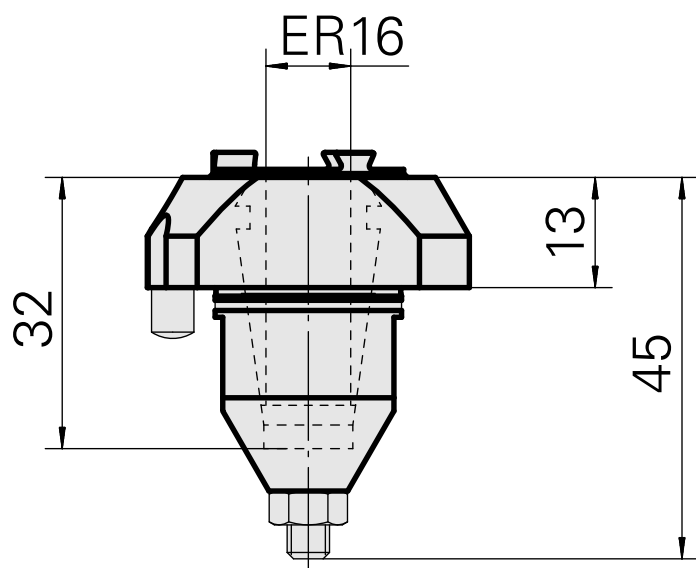

## Pièce porte-foret ER16, étanché

### Données techniques

Entraînement	non entraîné
Fixation MS	Queue D22
Attachement	ER16
X [mm]	13
Y [mm]	-
Z [mm]	-
Produits INDEX TRAUB	MS22-6 • MS22-8 • MS32-6.2 • MS40-6 • MS32C • MS32-6.3 • MS24-6