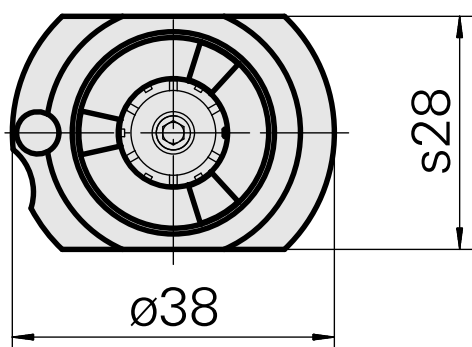

## Pièce porte-foret ER16, étanché

### Données techniques

Entraînement	non entraîné
Fixation MS	Queue D22
Attachement	ER16
X [mm]	13
Y [mm]	-
Z [mm]	-
Produits INDEX TRAUB	MS22-6 • MS22-8 • MS32-6.2 • MS40-6 • MS32C • MS32-6.3 • MS24-6