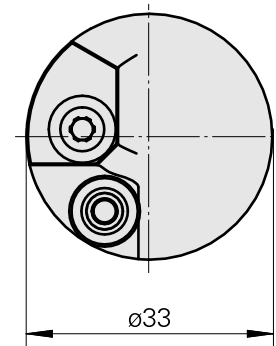

## WFB 20-12 Horn, type B114, gauche

### Données techniques

Catégorie d'accessoires PO

WFB 20-12

Attachement

Horn, type B114, gauche

Inserts à changement rapide

Horn S-Mini