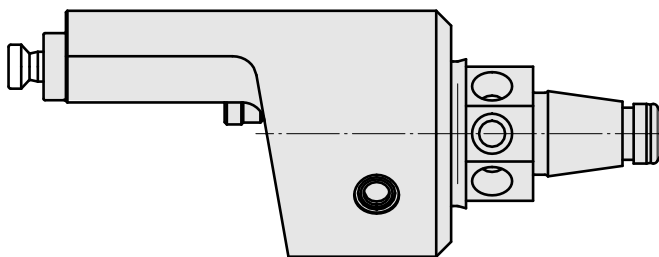

## WFB 20-12 Horn, type B114, gauche

### Données techniques

Catégorie d'accessoires PO

WFB 20-12

Attachement

Horn, type B114, gauche

Inserts à changement rapide

Horn S-Mini