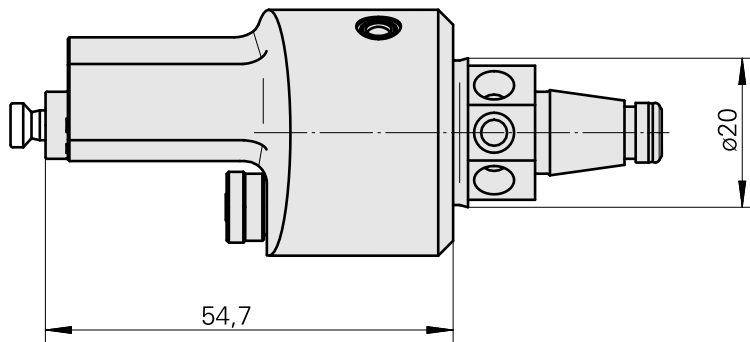

## WFB 20-12 Horn, type B114, gauche

### Données techniques

Catégorie d'accessoires PO

WFB 20-12

Attachement

Horn, type B114, gauche

Inserts à changement rapide

Horn S-Mini