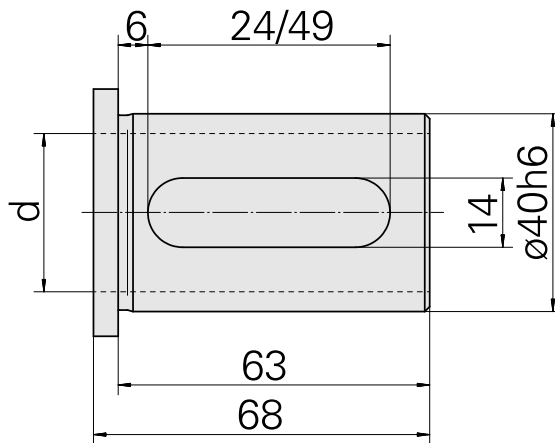

## Douille attachement colerette D40/ 10mm

### Données techniques

Catégorie d'accessoires PO

Douille attachement colerette

Attachement

D40

Logement d'outils

10mm