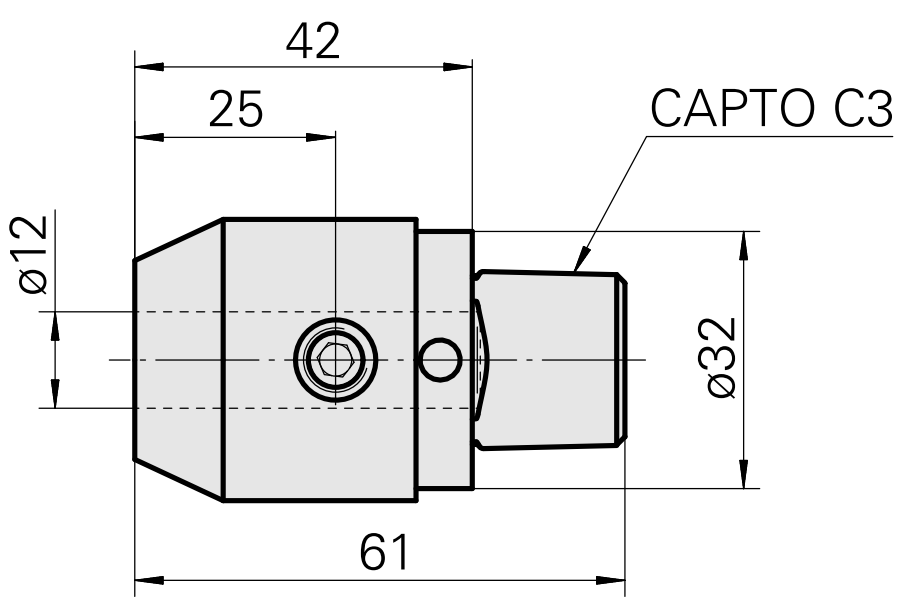

INDEX CAPTO C3 D12

Données techniques

Catégorie d'accessoires P0

INDEX CAPTO C3

Attachement

D12

Inserts à changement rapide

attachement Weldon

Documents

Aucun téléchargement n'est disponible pour ce produit

Accessoires

Accessoires optionnels

Autres accessoires

[Douille attachement collerette D12](#)

ID produit : 11060576

Ancienne ID produit : W94280.21--

[Douille de serrage D12](#)

ID produit : 10964938

Ancienne ID produit : 993112.----
