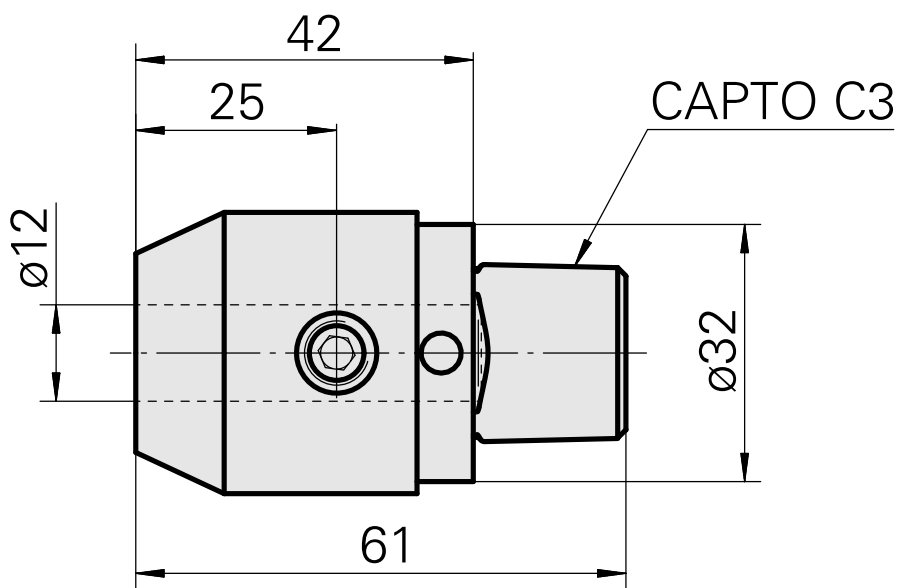

INDEX CAPTO C3 D12

Caractéristiques techniques

Catégorie d'accessoires P0

INDEX CAPTO C3

Attachement

D12

Inserts à changement rapide

attachement Weldon

Documents

Aucun téléchargement n'est disponible pour ce produit

Accessoires

Accessoires optionnels

Autres accessoires

[Douille attachement collerette D12](#)

ID produit : 11060576

Ancienne ID produit : W94280.21--

[Douille de serrage D12](#)

ID produit : 10964938

Ancienne ID produit : 993112.----
