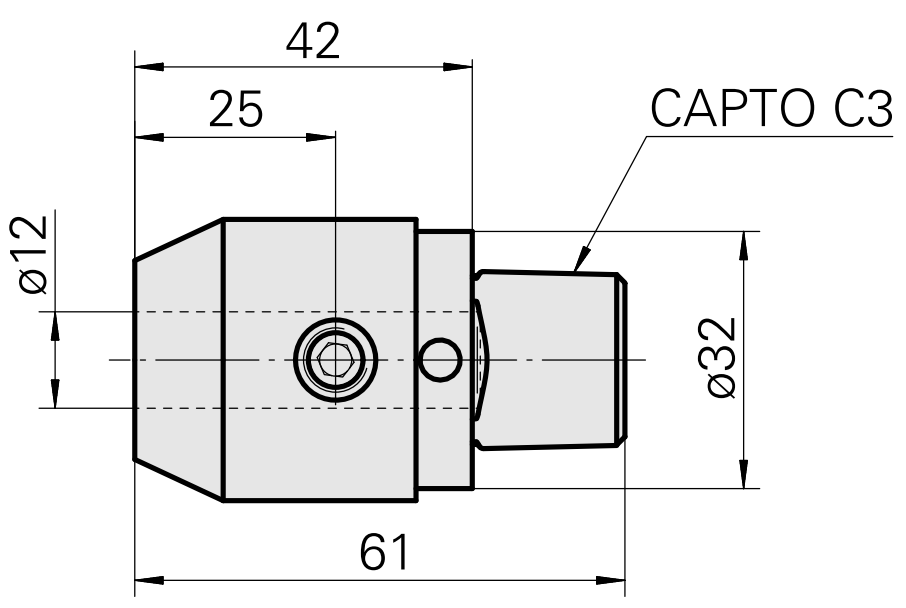

INDEX CAPTO C3 D12

Características técnicas

PF Categoria de acessórios	INDEX CAPTO C3
Recepção	D12
Inserções de troca rápida	alojamento Weldon

Documentos

Não há downloads disponíveis para este produto

Acessórios

Acessórios opcionais

Outros acessórios

[Bucha de montagem com anel D12](#)

ID do produto : 11060576

ID anterior do produto : W94280.21--

[Bucha de fixação D12](#)

ID do produto : 10964938

ID anterior do produto : 993112.----
