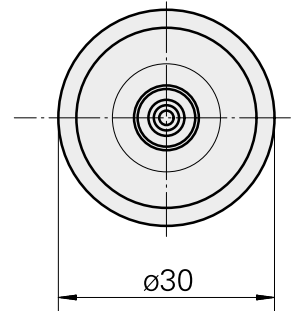

WFB 20-12 D8

Données techniques

WZH Zubehörkategorie	WFB 20-12
Aufnahme	D8
Schnellwechseleinsätze	Weldon-Aufnahme