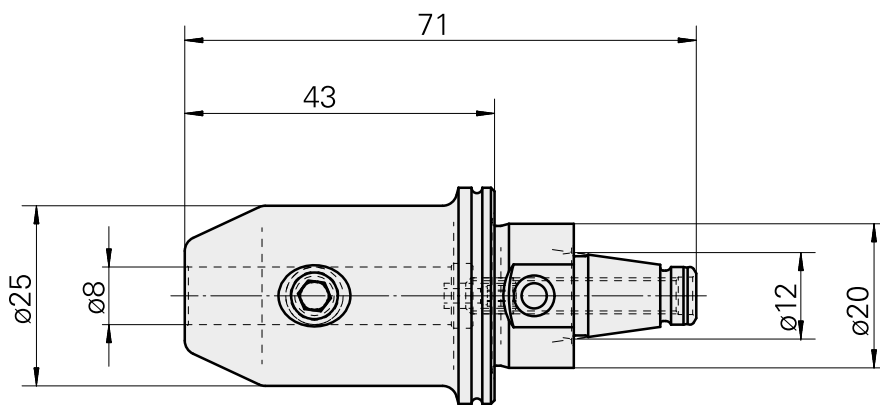

WFB 20-12 D8

Données techniques

WZH Zubehörkategorie	WFB 20-12
Aufnahme	D8
Schnellwechseleinsätze	Weldon-Aufnahme

Documents

Aucun téléchargement n'est disponible pour ce produit

Accessoires

Accessoires optionnels

Autres accessoires

[Stellschraube W&F M 5x10](#)

ID produit : 10674886

Ancienne ID produit : 326793

[Spannschraube M 8x7,5 \(108AWS\)](#)

ID produit : 10078331

Ancienne ID produit : 326790
