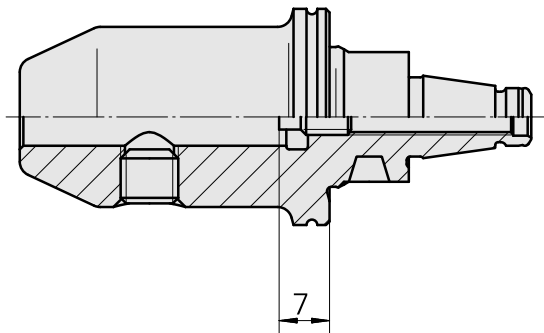

WFB 20-12 D8

Données techniques

WZH Zubehörkategorie	WFB 20-12
Aufnahme	D8
Schnellwechseleinsätze	Weldon-Aufnahme

Documents

Aucun téléchargement n'est disponible pour ce produit

Accessoires

Accessoires optionnels

Autres accessoires

[Stellschraube W&F M 5x10](#)

ID produit : 10674886

Ancienne ID produit : 326793

[Spannschraube M 8x7,5 \(108AWS\)](#)

ID produit : 10078331

Ancienne ID produit : 326790
