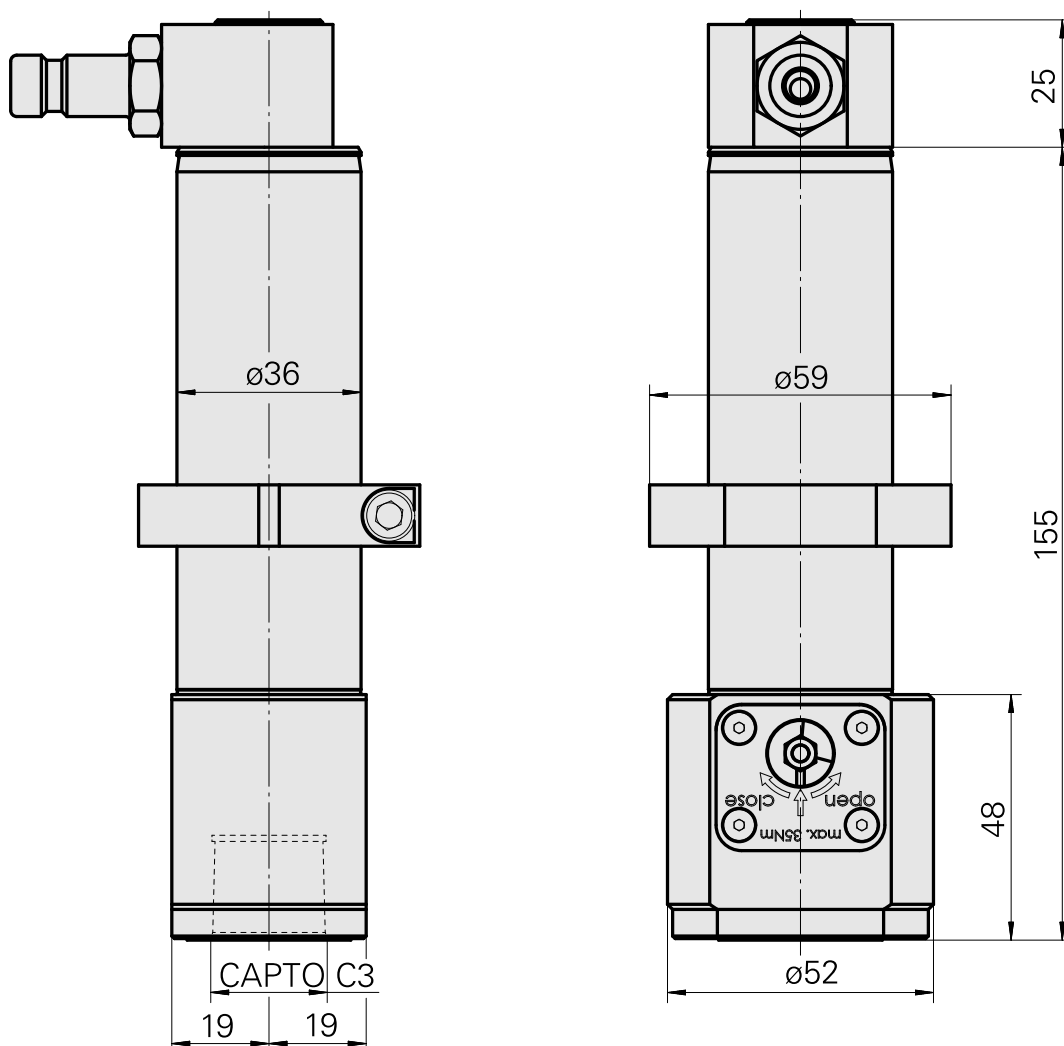

## Porte-foret INDEX CAPTO C3

### Données techniques

Entraînement	non entraîné
Fixation MS	Bague de serrage D36
Arrosage	central
Pression	80 bar
Attachement	INDEX CAPTO C3
X [mm]	-
Y [mm]	-
Z [mm]	-
Produits INDEX TRAUB	MS32C • MS52C • MS32-6.2 • MS40-6 • MS40-8 • MS52-6.3 • MS32-6.3