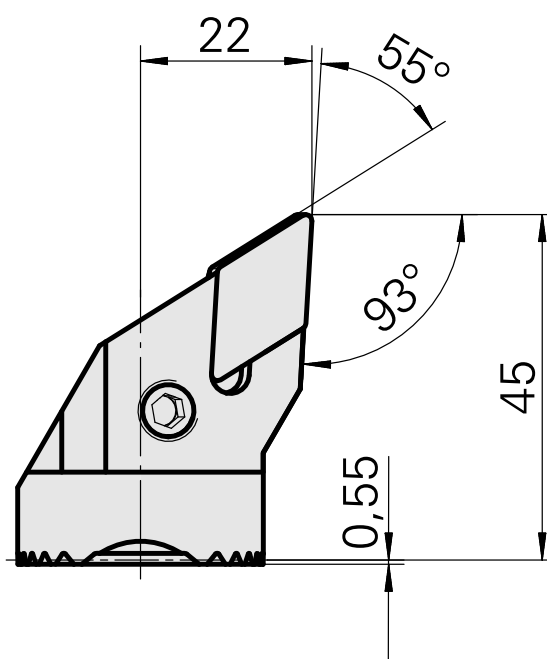

Tête d'alésage pour DN.. 1506..

Données techniques

Attachement	pour DN.. 1506..
Arrosage	central
Pression	50 bar
X [mm]	45
Z [mm]	22
Produits INDEX TRAUB	G220.3 • R200 • TNX65/42 • TNX220.3

Documents

Aucun téléchargement n'est disponible pour ce produit