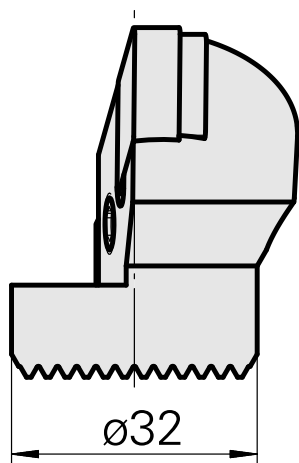

Tête d'alésage pour DN.. 1506..

Données techniques

Attachement	pour DN.. 1506..
Arrosage	central
Pression	50 bar
X [mm]	45
Z [mm]	22
Produits INDEX TRAUB	G220.3 • R200 • TNX65/42 • TNX220.3

Documents

Aucun téléchargement n'est disponible pour ce produit