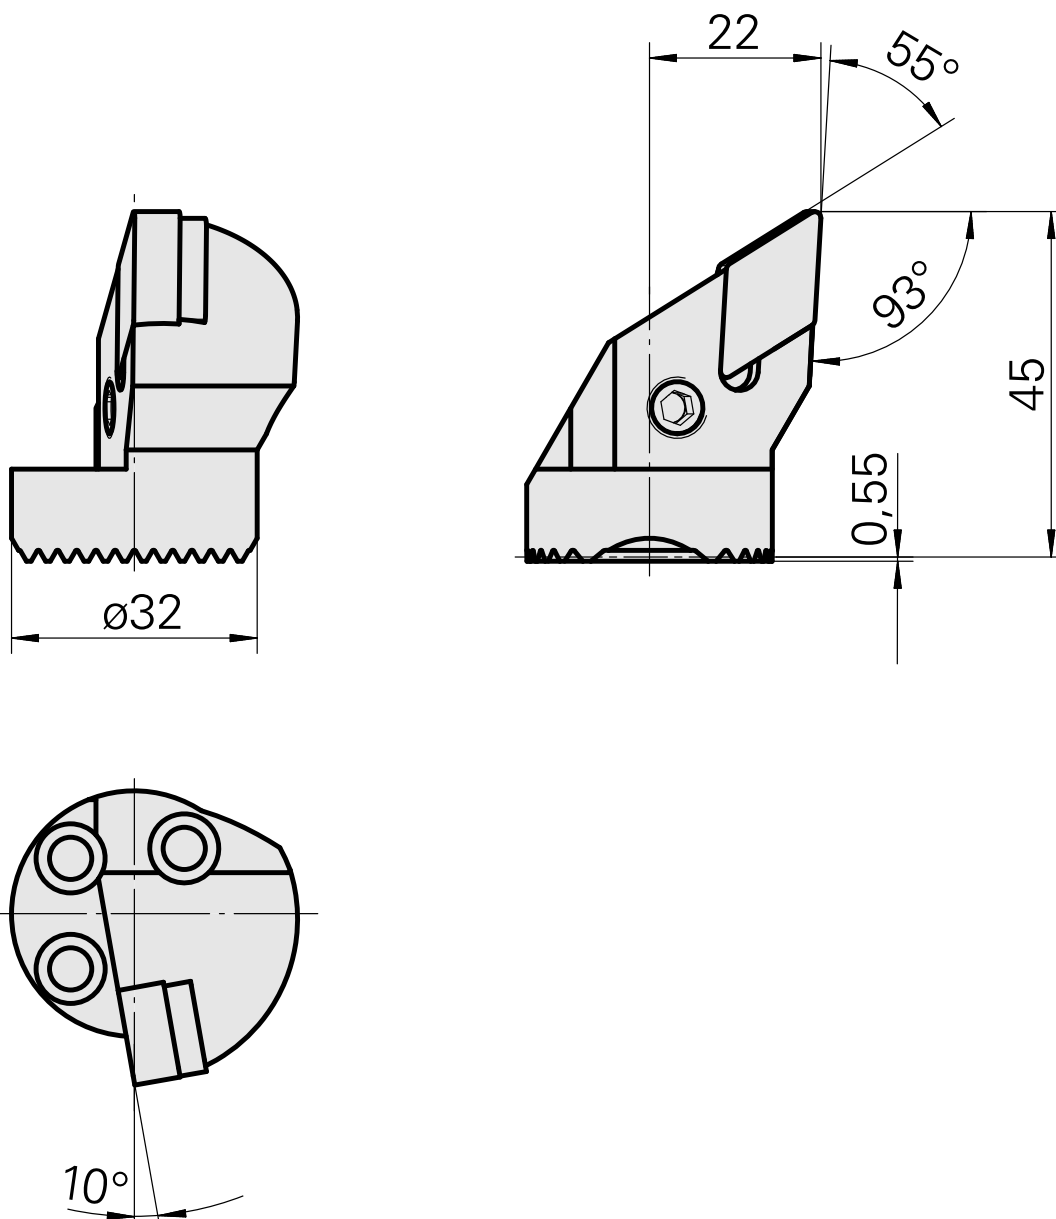

Tête d'alésage pour DN.. 1506..

Données techniques

Attachement	pour DN.. 1506..
Arrosage	central
Pression	50 bar
X [mm]	45
Z [mm]	22
Produits INDEX TRAUB	G220.3 • G220 • R200 • TNX65/42

Documents

Aucun téléchargement n'est disponible pour ce produit

Accessoires

Nécessaire à l'exploitation

[Pièces de serrage 315004](#)

ID produit : 10023015

Ancienne ID produit : W00014.0022
