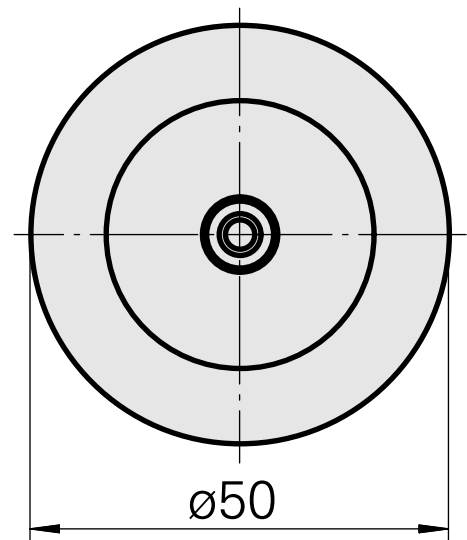

WFB 32-20 D8

Données techniques

Catégorie d'accessoires PO	WFB 32-20
Attachement	D8
Inserts à changement rapide	attachement Weldon

Documents

Aucun téléchargement n'est disponible pour ce produit