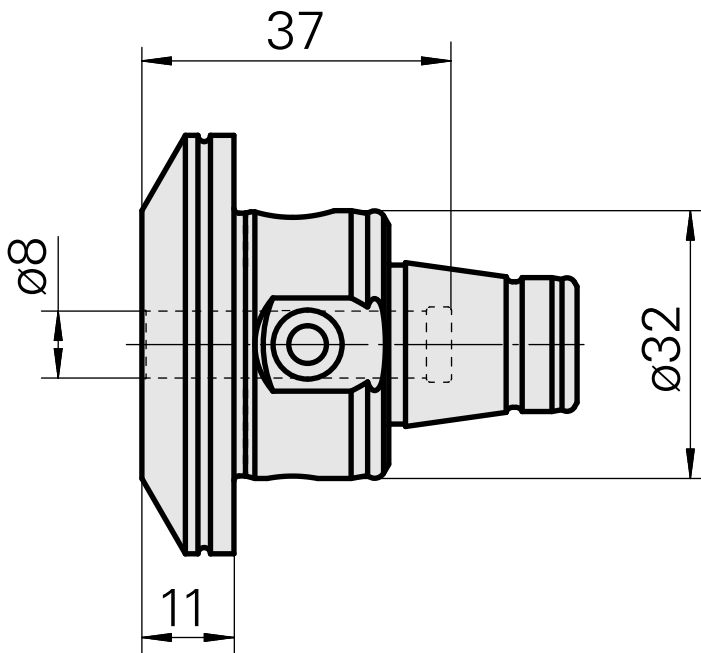

WFB 32-20 D8

Données techniques

Catégorie d'accessoires PO	WFB 32-20
Attachement	D8
Inserts à changement rapide	attachement Weldon

Documents

Aucun téléchargement n'est disponible pour ce produit