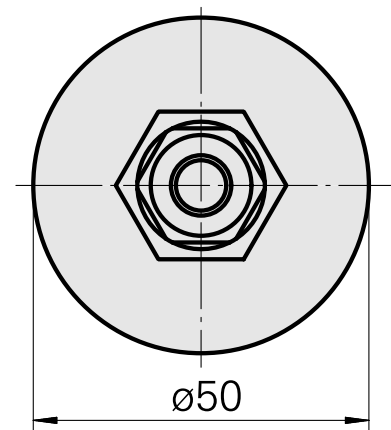

min.23,7 - max.25,4