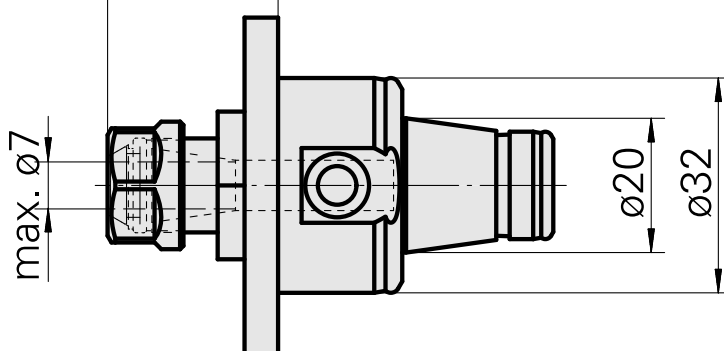

WFB 32-20 ER11

Données techniques

Catégorie d'accessoires PO

WFB 32-20

Attachement

ER11

Inserts à changement rapide

pince de serrage

min.23,7 - max.25,4

Documents

Aucun téléchargement n'est disponible pour ce produit

Accessoires

Nécessaire à l'exploitation

Clé

ID produit : 10969996

Ancienne ID produit : 490219.0111