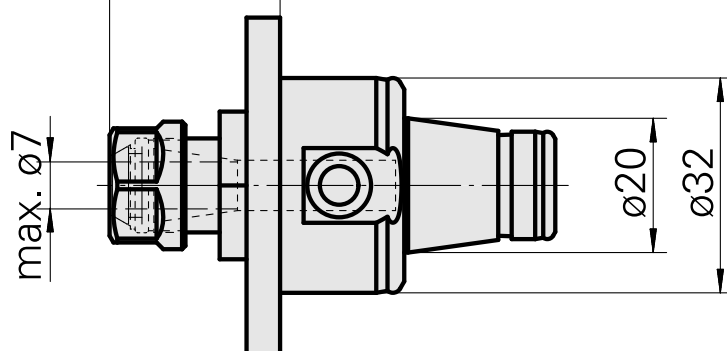

WFB 32-20 ER11

Technical data

PF Categoria de acessórios

WFB 32-20

Recepção

ER11

Inserções de troca rápida

pinça de montagem

min.23,7 - max.25,4

Documents

No downloads available for this product

Accessories

Required for operation

[Chave](#)

Product ID : 10969996

Previous product ID : 490219.0111