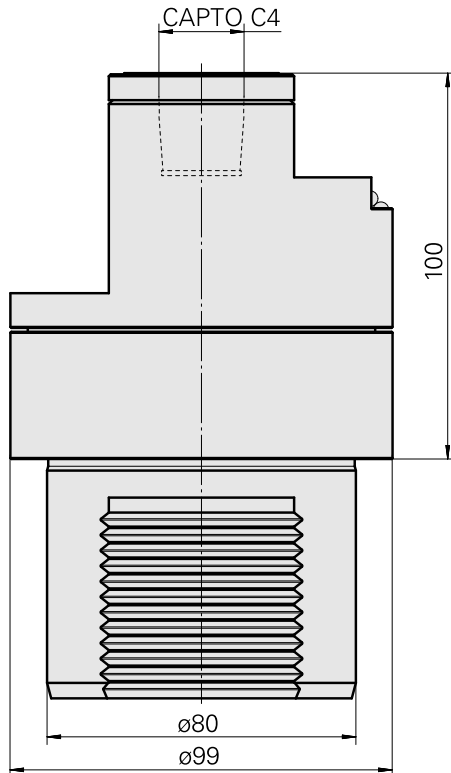

Adaptateur

Données techniques

Catégorie d'accessoires P0

Attachement

Logement d'outils

Adapt. appareils de pré réglage

D80 pour prépositionnement

CAPTO C4