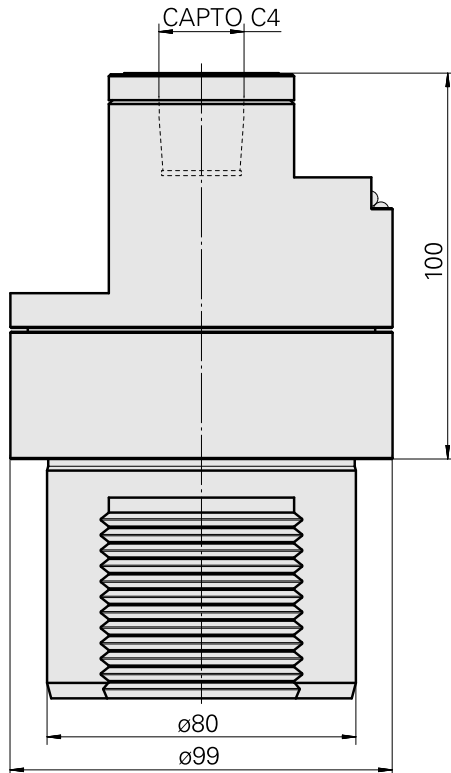

### Caractéristiques techniques

Catégorie d'accessoires P0

Adapt. appareils de pré réglage

Attachement

D80 pour prépositionnement

Logement d'outils

INDEX CAPTO C4