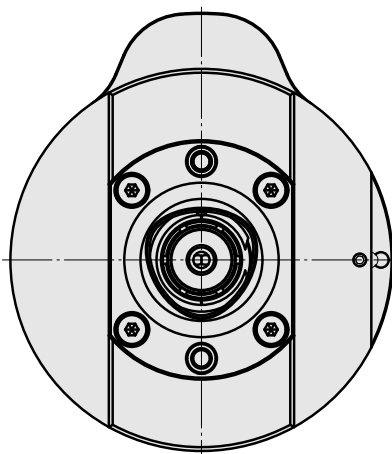

### Caractéristiques techniques

Catégorie d'accessoires P0

Adapt. appareils de pré réglage

Attachement

D80 pour prépositionnement

Logement d'outils

INDEX CAPTO C4