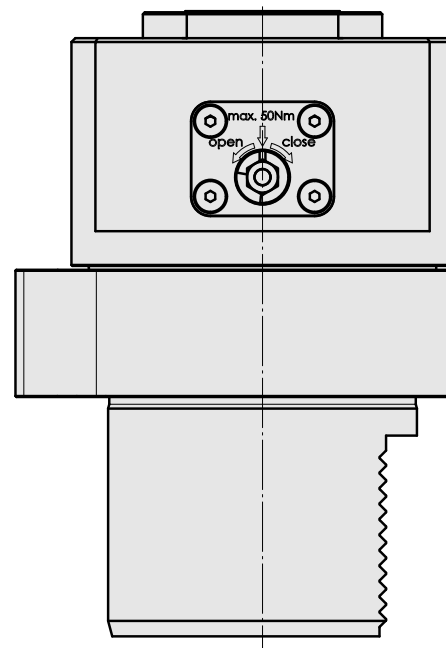

### Caractéristiques techniques

Catégorie d'accessoires P0

Adapt. appareils de pré réglage

Attachement

D80 pour prépositionnement

Logement d'outils

INDEX CAPTO C4