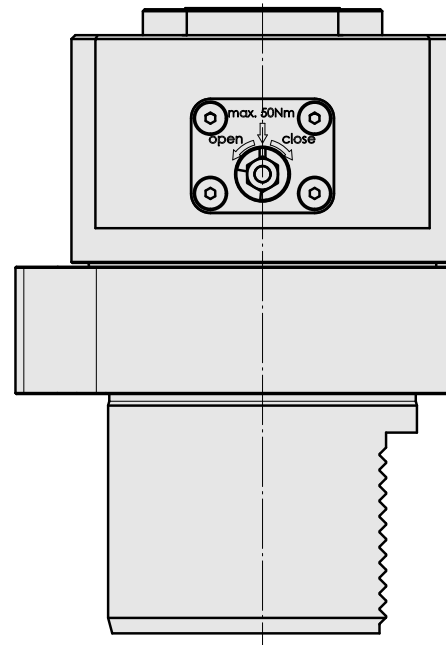

Adaptateur

Données techniques

Catégorie d'accessoires P0

Attachement

Logement d'outils

Adapt. appareils de pré réglage

D80 pour prépositionnement

CAPTO C4