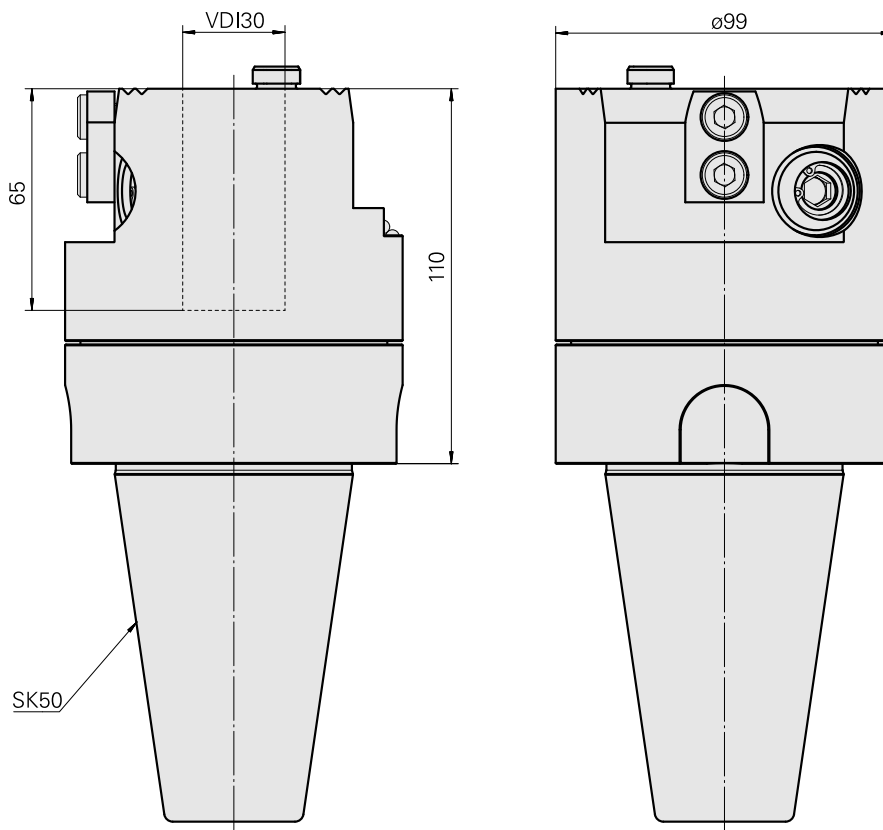

Adaptateur SK50/VDI30

Caractéristiques techniques

Catégorie d'accessoires PO

Adapt. appareils de préréglage

Attachement

SK50

Logement d'outils

VDI 30