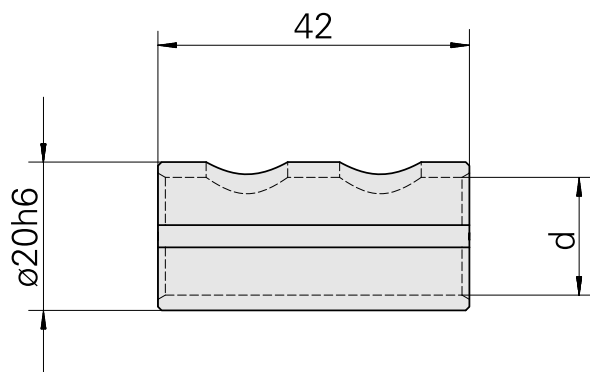

Douille d'attache D20/ 6mm

Données techniques

Catégorie d'accessoires PO	Douille d'attache
Attachement	D20
Logement d'outils	6mm

Documents

Aucun téléchargement n'est disponible pour ce produit