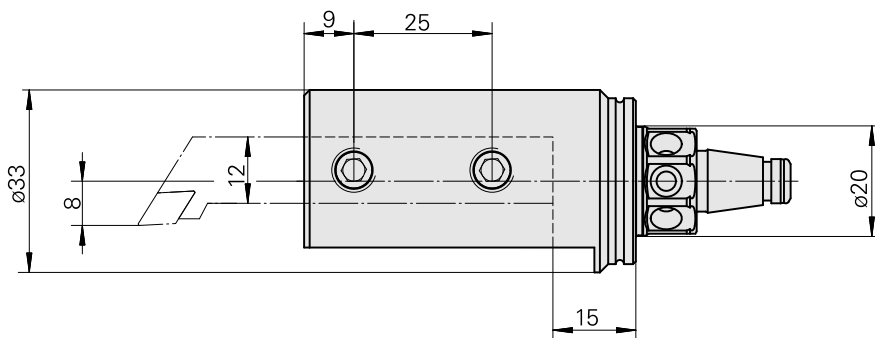

WFB 20-12 Carré 12x12, droit, sans rainure de préhenseur

Données techniques

Catégorie d'accessoires PO

WFB 20-12

Attachement

Carré 12x12

Inserts à changement rapide

PO de tournage