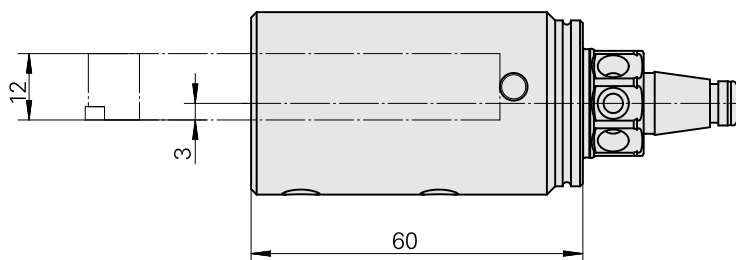

WFB 20-12 Carré 12x12, droit, sans rainure de préhenseur

Données techniques

Catégorie d'accessoires PO

WFB 20-12

Attachement

Carré 12x12

Inserts à changement rapide

PO de tournage