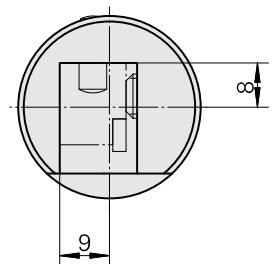

WFB 20-12 Carré 12x12, droit, sans rainure de préhenseur

Données techniques

Catégorie d'accessoires PO

WFB 20-12

Attachement

Carré 12x12

Inserts à changement rapide

PO de tournage