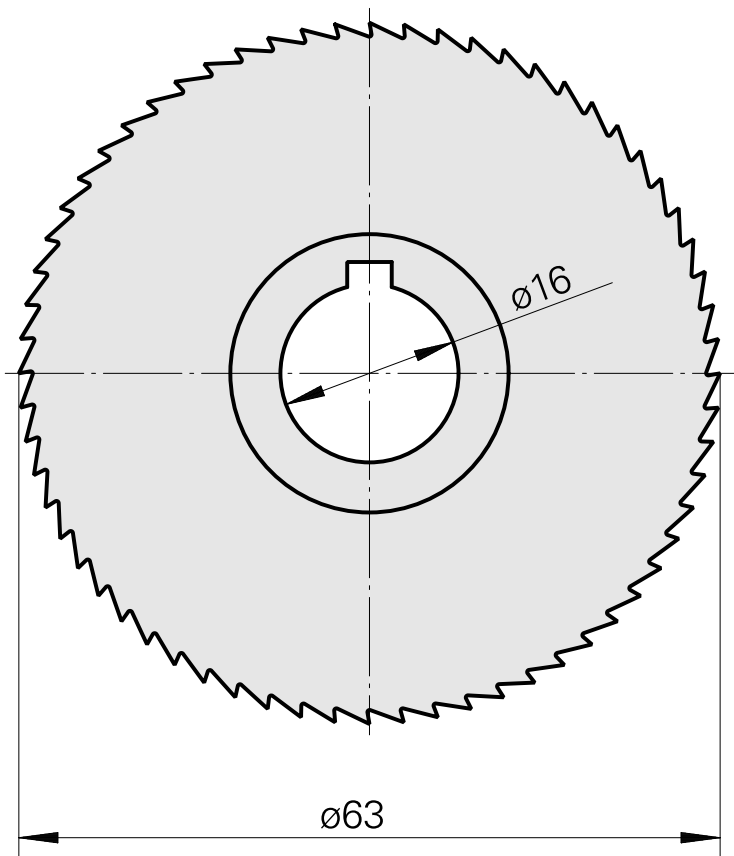

Lame de scie, épaisseur disque de scie circulaire 1,2 mm

Caractéristiques techniques

Catégorie d'accessoires PO

Fraise-scie circulaire d63

Logement d'outils

16mm

Documents

Aucun téléchargement n'est disponible pour ce produit