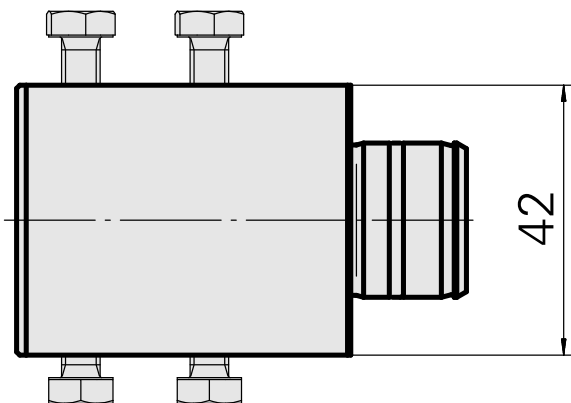

## Aufnahme D25

### Technische Daten

Antrieb	nicht angetrieben
Kühlung	innen
Aufnahme	D25
Druck	80 bar
X [mm]	52
Y [mm]	–
Z [mm]	–
Produkte INDEX TRAUB	ABC65 • TNK42/65 • TNL18 • TNL20 • TNL32-11 • TNL32 • TNL32-11 compact • TNL20-11 • TNL32 compact • TNL20.2-11 • TNK40.2-10 • TNK40.2-8 • TNL20.2