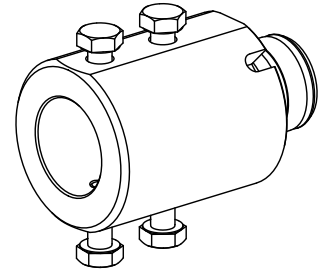

## Aufnahme D25

### Technische Daten

Antrieb	nicht angetrieben
Kühlung	innen
Aufnahme	D25
Druck	80 bar
X [mm]	52
Y [mm]	–
Z [mm]	–
Produkte INDEX TRAUB	ABC65 • TNK42/65 • TNL18 • TNL20 • TNL32-11 • TNL32 • TNL32-11 compact • TNL20-11 • TNL32 compact • TNL20.2-11 • TNK40.2-10 • TNK40.2-8 • TNL20.2