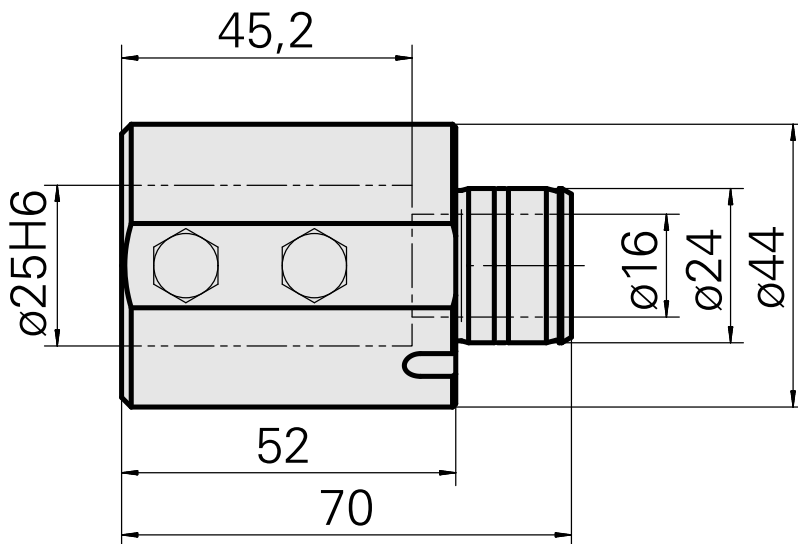

## Aufnahme D25

### Technische Daten

Antrieb	nicht angetrieben
Kühlung	innen
Aufnahme	D25
Druck	80 bar
X [mm]	52
Y [mm]	–
Z [mm]	–
Produkte INDEX TRAUB	ABC65 • TNK42/65 • TNL18 • TNL20 • TNL32-11 • TNL32 • TNL32-11 compact • TNL20-11 • TNL32 compact • TNL20.2-11 • TNK40.2-10 • TNK40.2-8 • TNL20.2