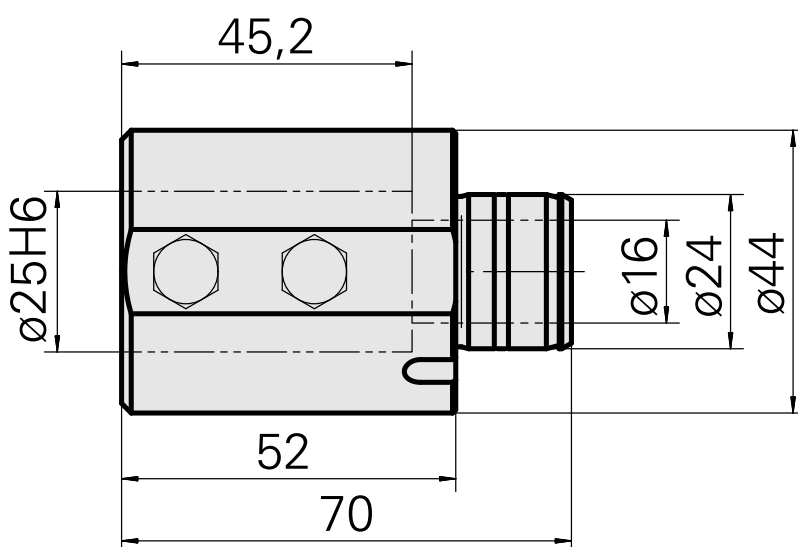

## Attachement D25

### Données techniques

Entraînement	non entraîné
Arrosage	central
Attachement	D25
Pression	80 bar
X [mm]	52
Y [mm]	-
Z [mm]	-
Produits INDEX TRAUB	ABC65 • TNK42/65 • TNL18 • TNL20 • TNL32-11 • TNL32 • TNL32-11 compact • TNL20-11 • TNL32 compact • TNK40.2-10 • TNL20.2 • TNK40.2