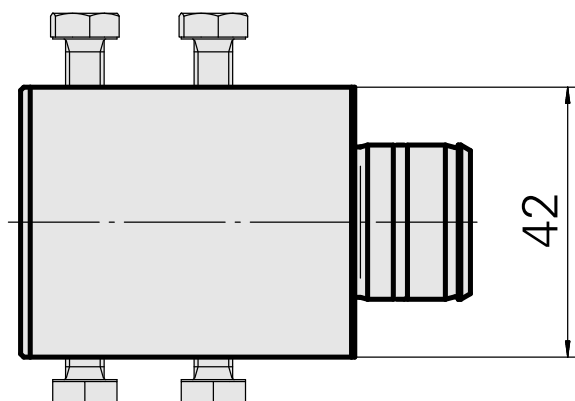

## Attachement D25

### Données techniques

Entraînement	non entraîné
Arrosage	central
Attachement	D25
Pression	80 bar
X [mm]	52
Y [mm]	-
Z [mm]	-
Produits INDEX TRAUB	ABC65 • TNK42/65 • TNL18 • TNL20 • TNL32-11 • TNL32 • TNL32-11 compact • TNL20-11 • TNL32 compact • TNK40.2-10 • TNL20.2 • TNK40.2