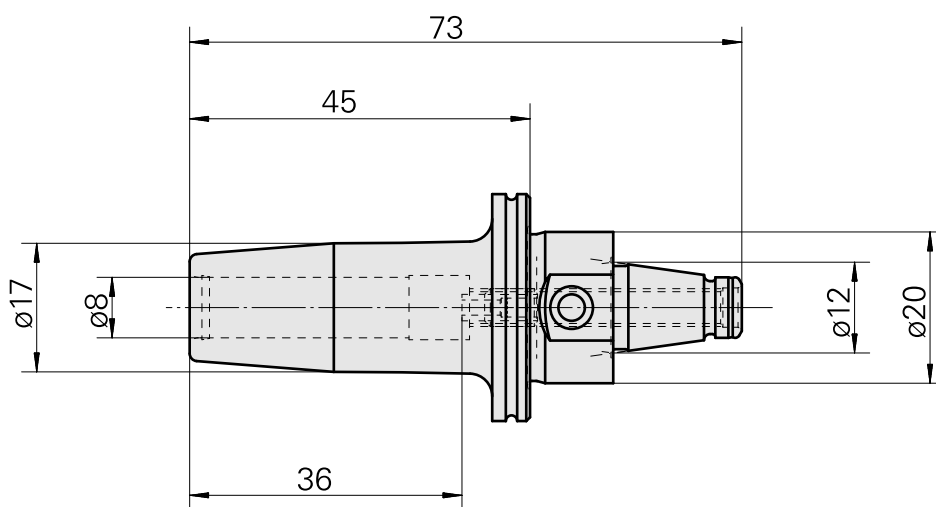

WFB 20-12 Schrumpfaufnahme D8

Technische Daten

WZH Zubehörkategorie

WFB 20-12

Aufnahme

Schrumpfaufnahme D8

Schnellwechseleinsätze

Schrumpfaufnahme

Dokumente

Für dieses Produkt sind keine Downloads vorhanden

Zubehör

Optionales Zubehör

weiteres Zubehör

[Stellschraube W&F M 5x10](#)

Artikel-Id : 10674886

frühere Artikel-Id : 326793
