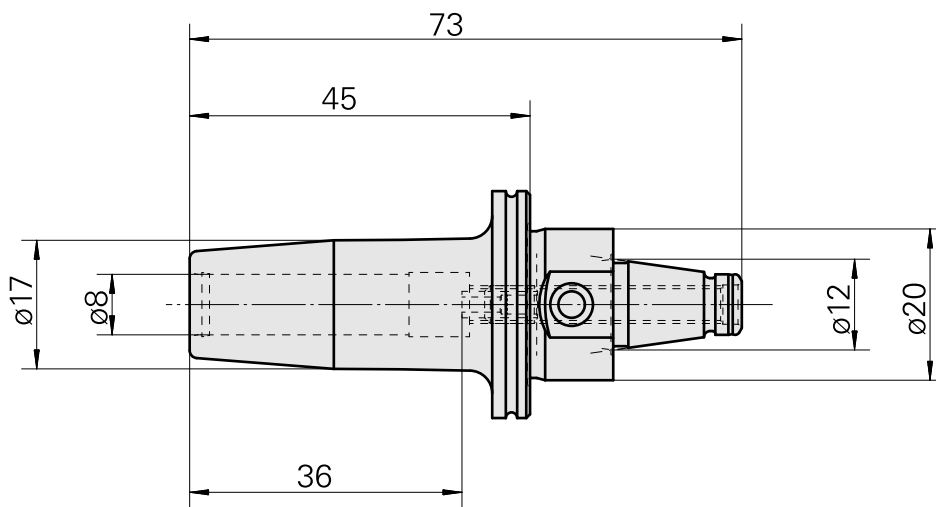

WFB 20-12 Shrink-fit mounting D8

Technische Daten

WZH Zubehörkategorie

WFB 20-12

Aufnahme

Schrumpfaufnahme D8

Schnellwechseleinsätze

Schrumpfaufnahme

Dokumente

Für dieses Produkt sind keine Downloads vorhanden

Zubehör

Optionales Zubehör

weiteres Zubehör

[Stellschraube W&F M 5x10](#)

Artikel-Id : 10674886

frühere Artikel-Id : 326793
