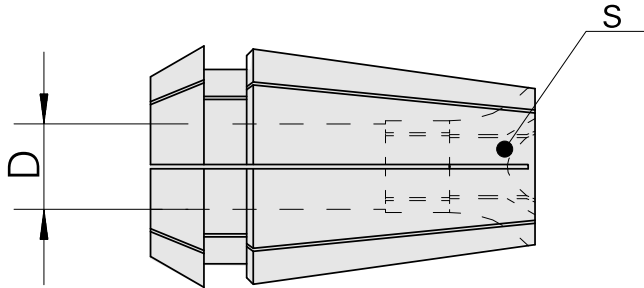

## ER-Porta pinça para torneira ER 25-GB 7m

### Características técnicas

PF Categoria de acessórios	ER-Porta pinça para torneira
Recepção	ER25
Alojamento de ferramenta	7mm
Tipo de pinça de aperto	ER 25-GB