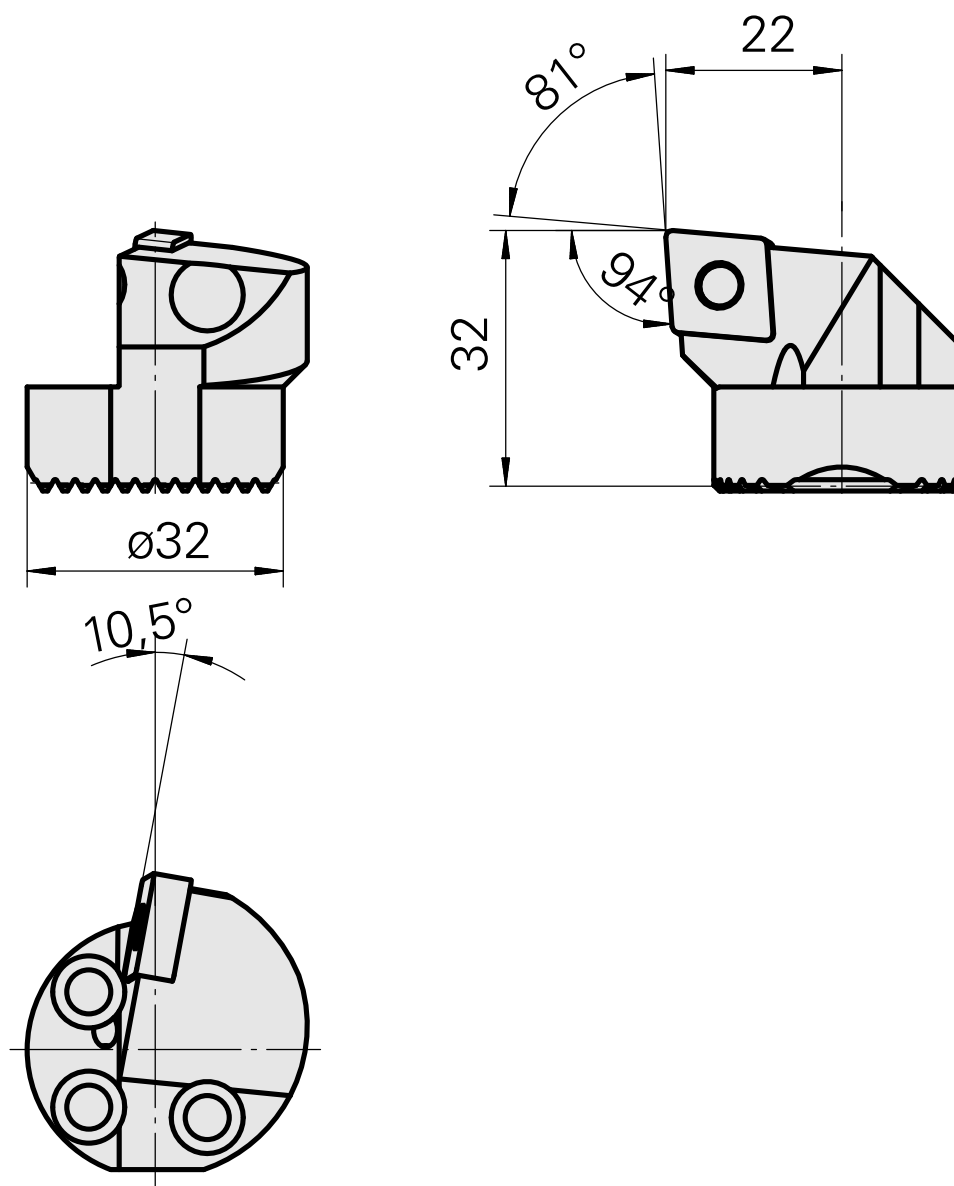

Tête d'alésage pour CN.. 1204..

Données techniques

Attachement	pour CN.. 1204..
Arrosage	central
Pression	50 bar
X [mm]	32
Z [mm]	22
Produits INDEX TRAUB	G220.3 • G220 • R200 • TNX65/42 • TNX220.3

Documents