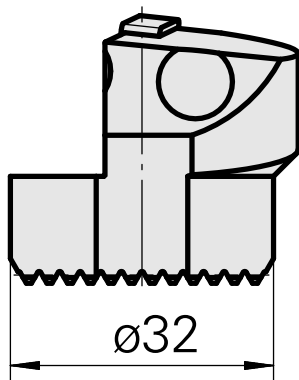

Tête d'alésage pour CN.. 1204..

Données techniques

Attachement	pour CN.. 1204..
Arrosage	central
Pression	50 bar
X [mm]	32
Z [mm]	22
Produits INDEX TRAUB	G220.3 • R200 • TNX65/42 • TNX220.3

Documents

Aucun téléchargement n'est disponible pour ce produit