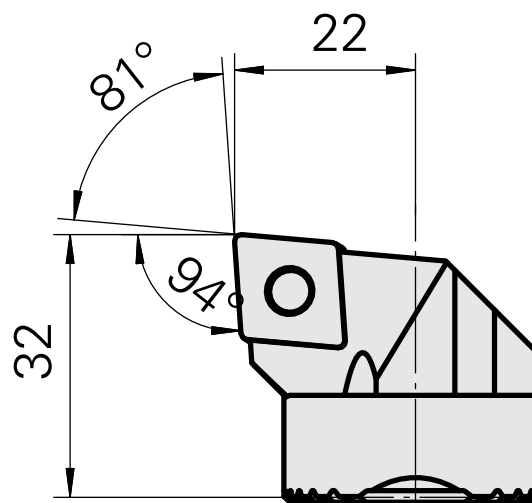

Tête d'alésage pour CN.. 1204..

Données techniques

Attachement	pour CN.. 1204..
Arrosage	central
Pression	50 bar
X [mm]	32
Z [mm]	22
Produits INDEX TRAUB	G220.3 • R200 • TNX65/42 • TNX220.3

Documents

Aucun téléchargement n'est disponible pour ce produit