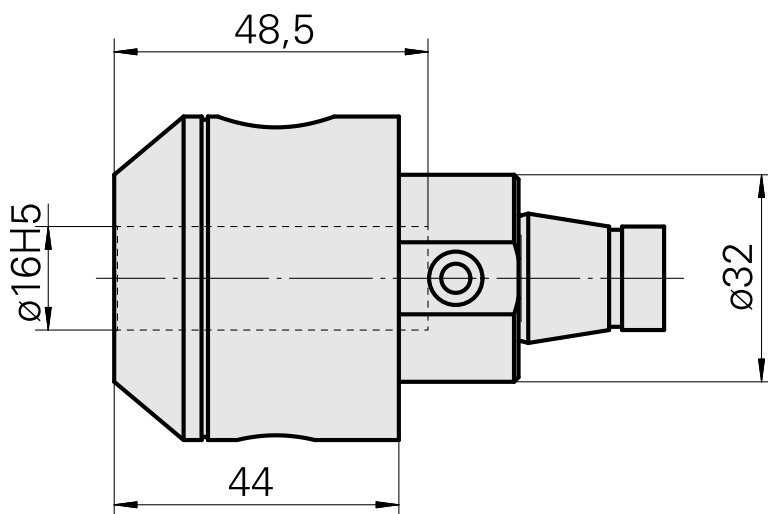

### Características técnicas

PF Categoria de acessórios	WFB 32-20
Recepção	D16
Inserções de troca rápida	alojamento Weldon