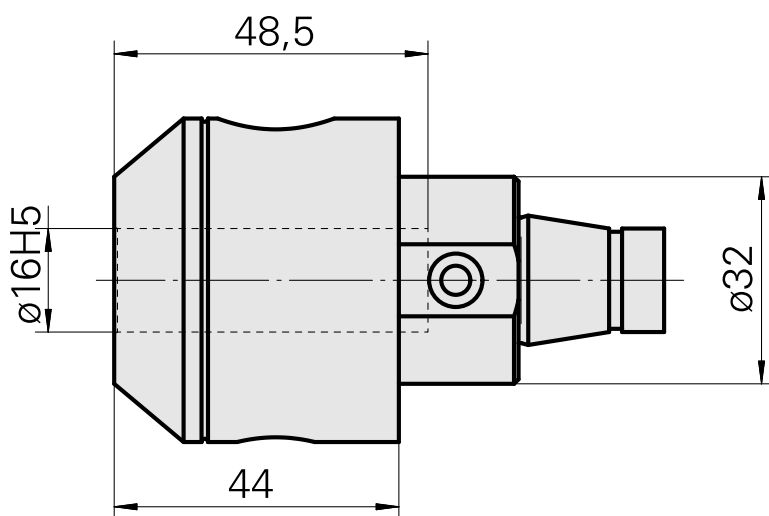

WFB 32-20 D16

Données techniques

Catégorie d'accessoires PO

WFB 32-20

Attachement

D16

Inserts à changement rapide

attachement Weldon