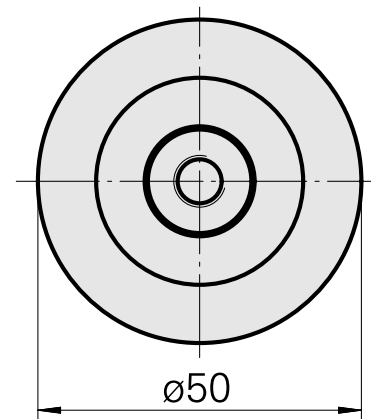

## WFB 32-20 D16

### Características técnicas

PF Categoria de acessórios	WFB 32-20
Recepção	D16
Inserções de troca rápida	alojamento Weldon