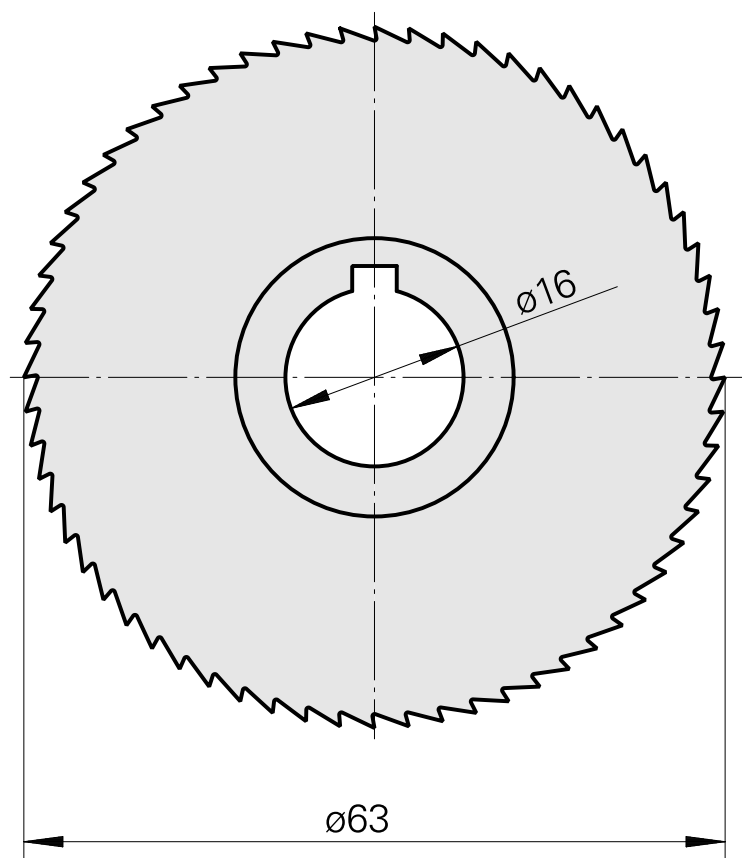

Lame de scie, épaisseur disque de scie circulaire 1,6 mm

Données techniques

Catégorie d'accessoires PO

Fraise-scie circulaire d63

Logement d'outils

16mm

Documents

Aucun téléchargement n'est disponible pour ce produit