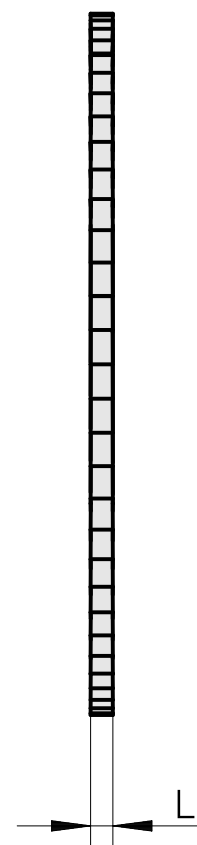

Lame de scie, épaisseur disque de scie circulaire 1,6 mm

Données techniques

Catégorie d'accessoires PO

Fraise-scie circulaire d63

Logement d'outils

16mm

Documents

Aucun téléchargement n'est disponible pour ce produit