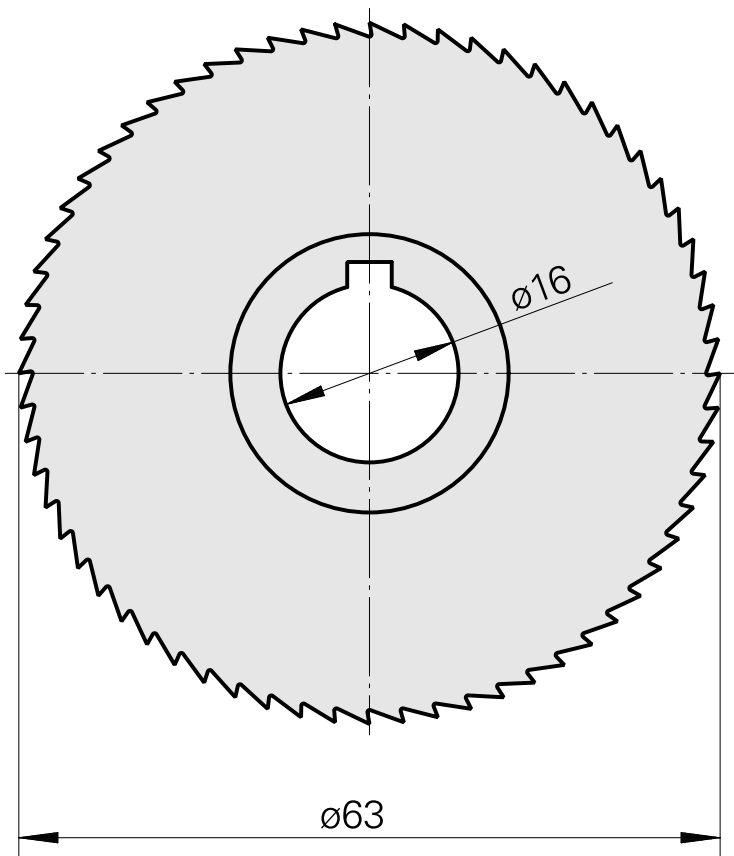

## Lame de scie, épaisseur disque de scie circulaire 1,6 mm

### Caractéristiques techniques

Catégorie d'accessoires PO

Fraise-scie circulaire d63

Logement d'outils

16 mm