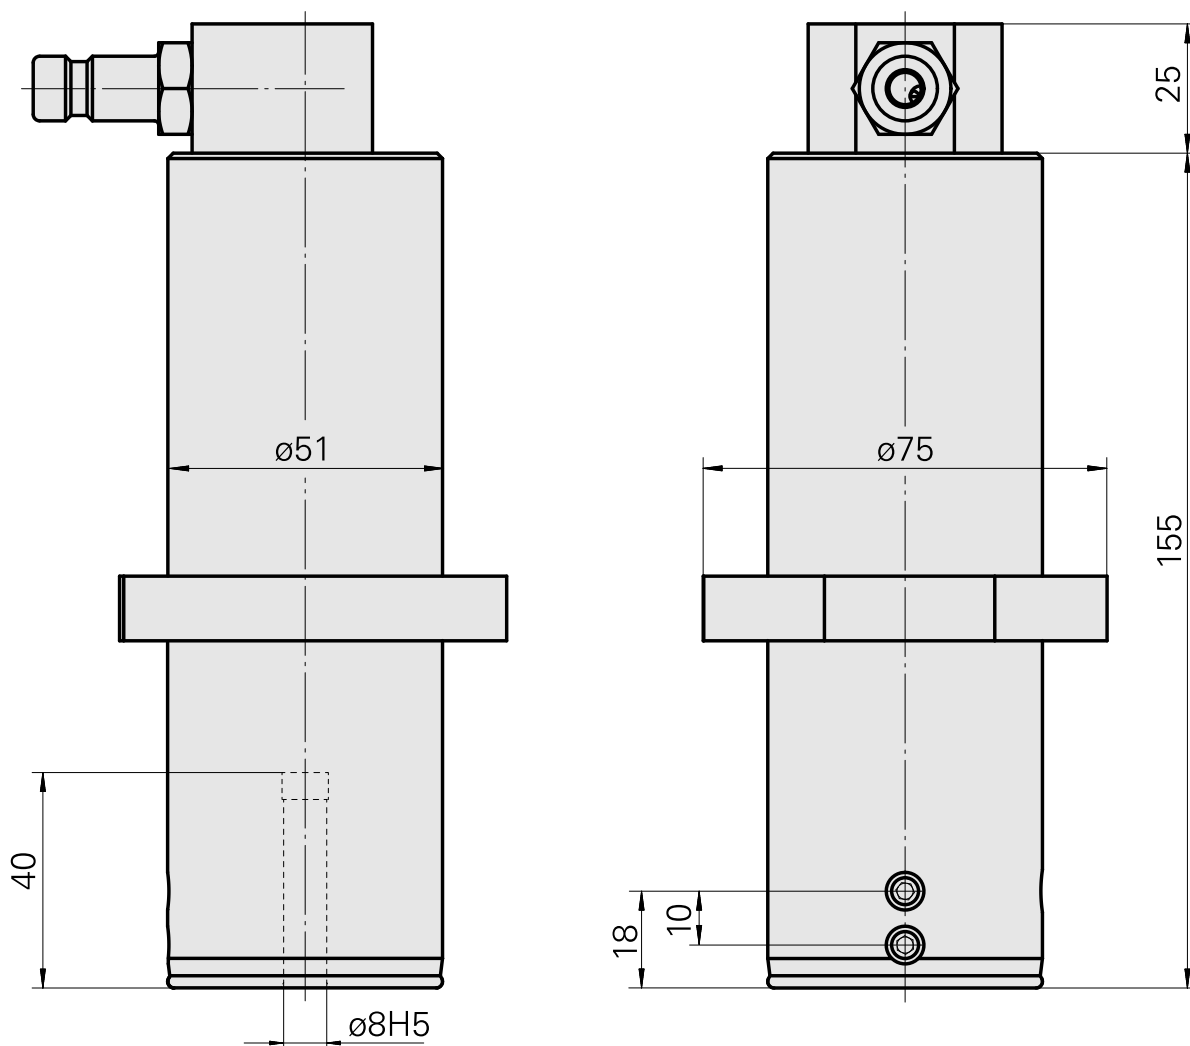

Porte-foret DIN 1835 B/E D8

Données techniques

Entraînement	non entraîné
Fixation MS	Bague de serrage D51
Arrosage	central
Pression	80 bar
Attachement	DIN 1835 B/E D8
X [mm]	-
Y [mm]	-
Z [mm]	-
Produits INDEX TRAUB	MS32C • MS52C • MS32-6.2 • MS40-6 • MS40-8 • MS52-6.3 • MS32-6.3

Documents

Aucun téléchargement n'est disponible pour ce produit

Accessoires

Accessoires optionnels

Autres accessoires

[Embrayage SP-006-0-WR513-11-2 Serie LP](#)

ID produit : 10837142

Ancienne ID produit : 474940.0112

[Nipple SP-006-1-WR013-11 Serie LP](#)

ID produit : 10186287

Ancienne ID produit : 474946.25
