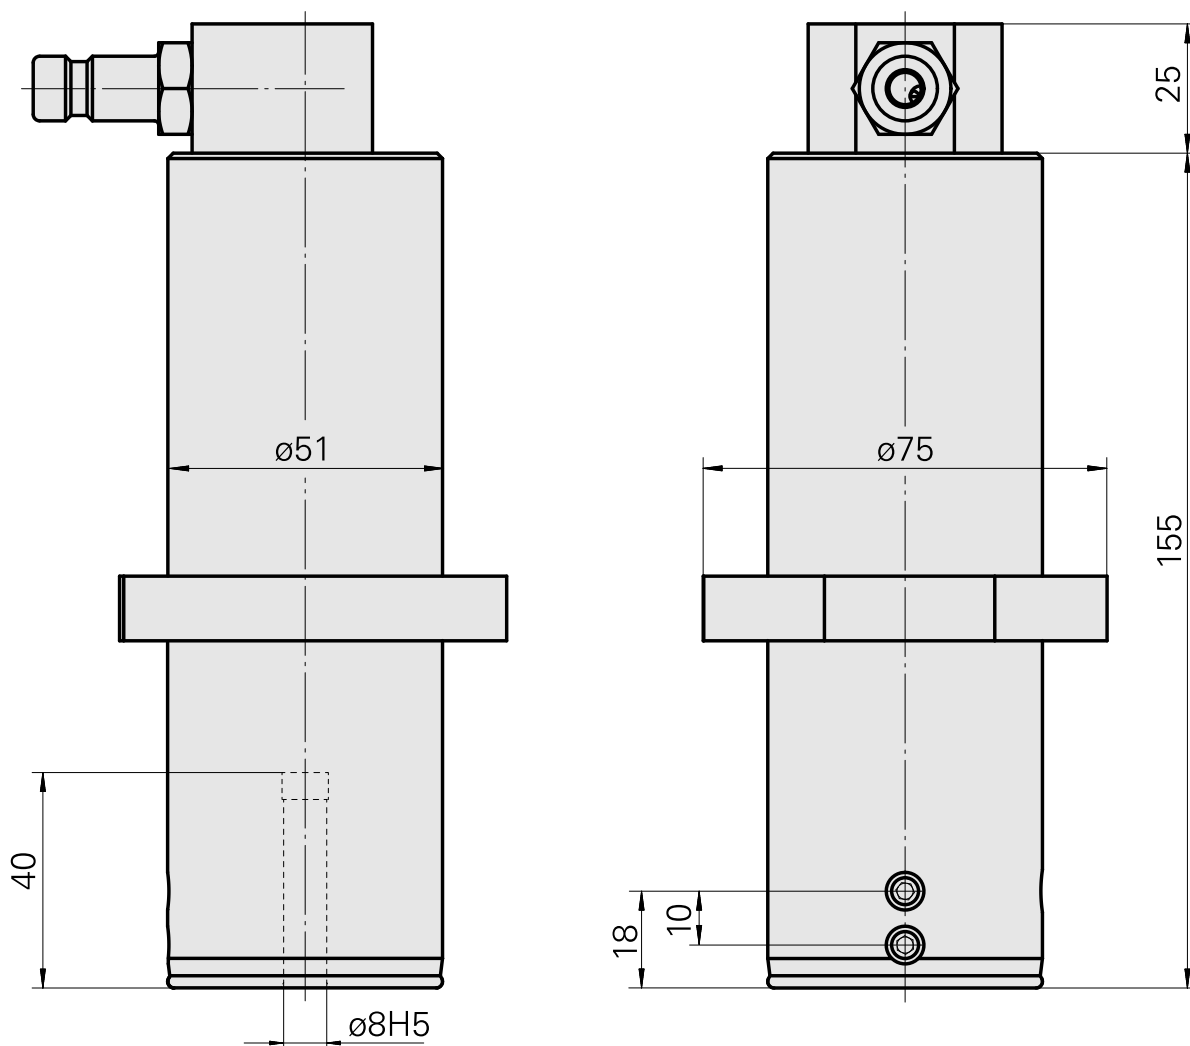

## Porte-foret DIN 1835 B/E D8

### Données techniques

Entraînement	non entraîné
Fixation MS	Bague de serrage D51
Arrosage	central
Pression	80 bar
Attachement	DIN 1835 B/E D8
X [mm]	-
Y [mm]	-
Z [mm]	-
Produits INDEX TRAUB	MS32C • MS52C • MS32-6.2 • MS40-6 • MS40-8 • MS52-6.3 • MS32-6.3

#### [Nipple SP-006-1-WR013-11 Serie LP](#)

ID produit : 10186287

Ancienne ID produit : 474946.25

---