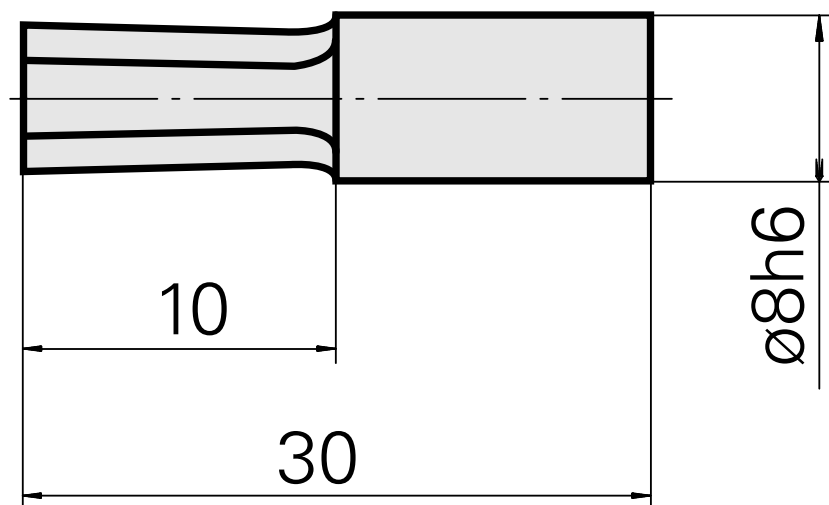

## Outil de brochage SW2 mm

### Données techniques

Catégorie d'accessoires PO	Outil de brochage
Attachement	SW2 mm
Logement d'outils	8mm