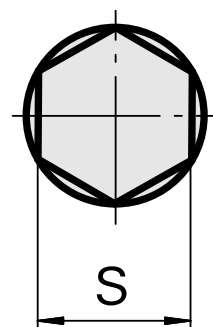

## Outil de brochage SW2 mm

### Données techniques

Catégorie d'accessoires PO	Outil de brochage
Attachement	SW2 mm
Logement d'outils	8mm